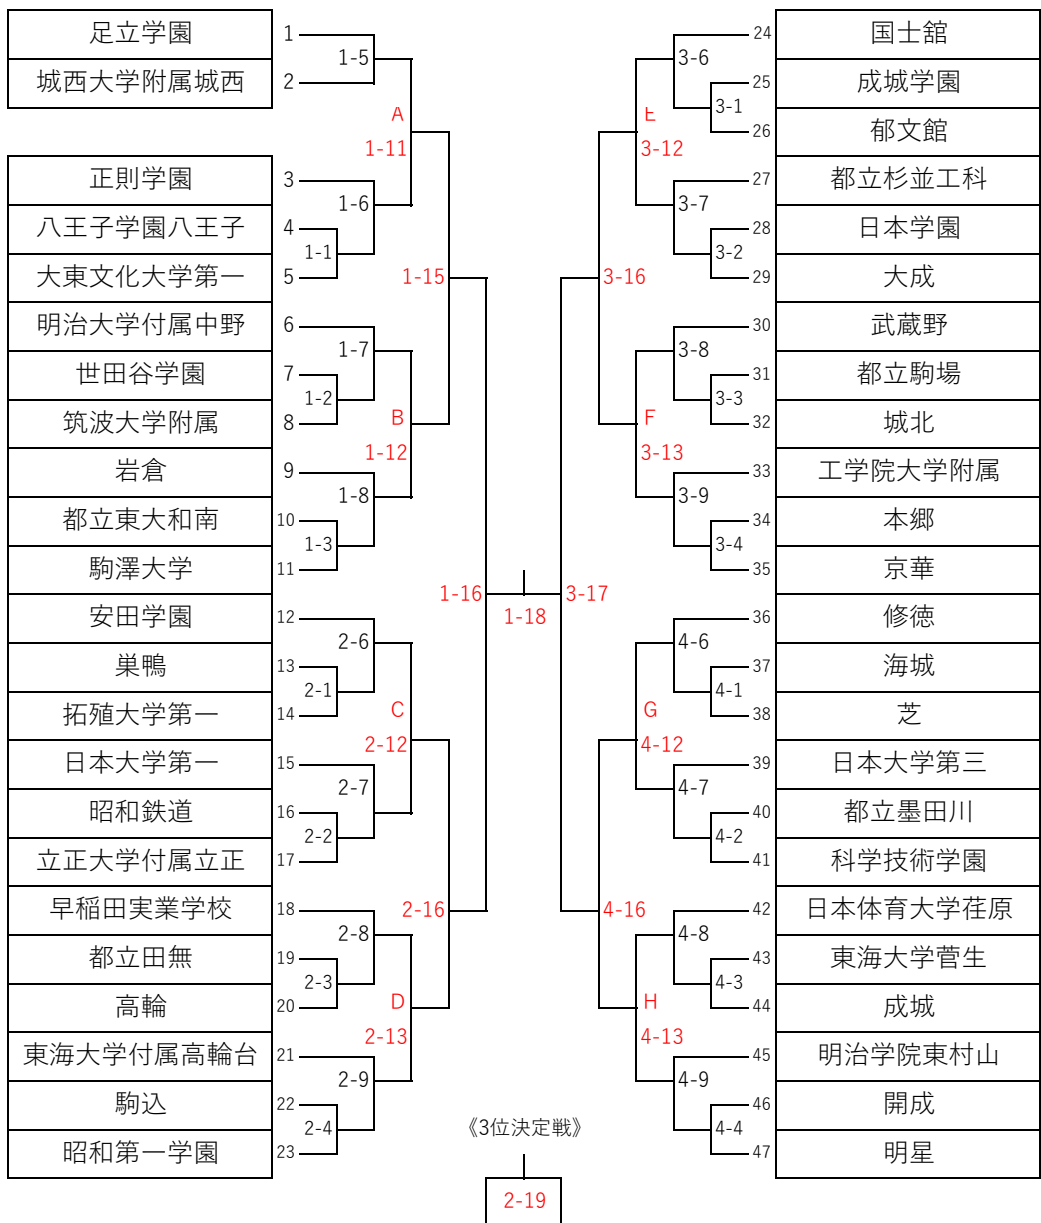

関東 [男子団体戦] 2025/4/27 講道館

■第9～12代表決定戦

■第13代表決定トーナメント

関東 [女子団体戦] 2025/4/27 講道館