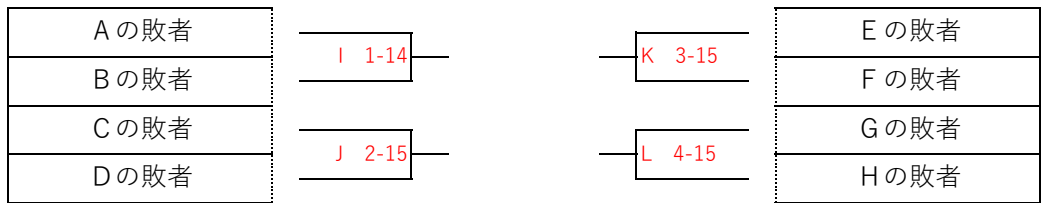

関東 [男子団体戦] 2025/4/27 講道館

■第9～12代表決定戦

■第13代表決定トーナメント

関東 [女子団体戦] 2025/4/27 講道館