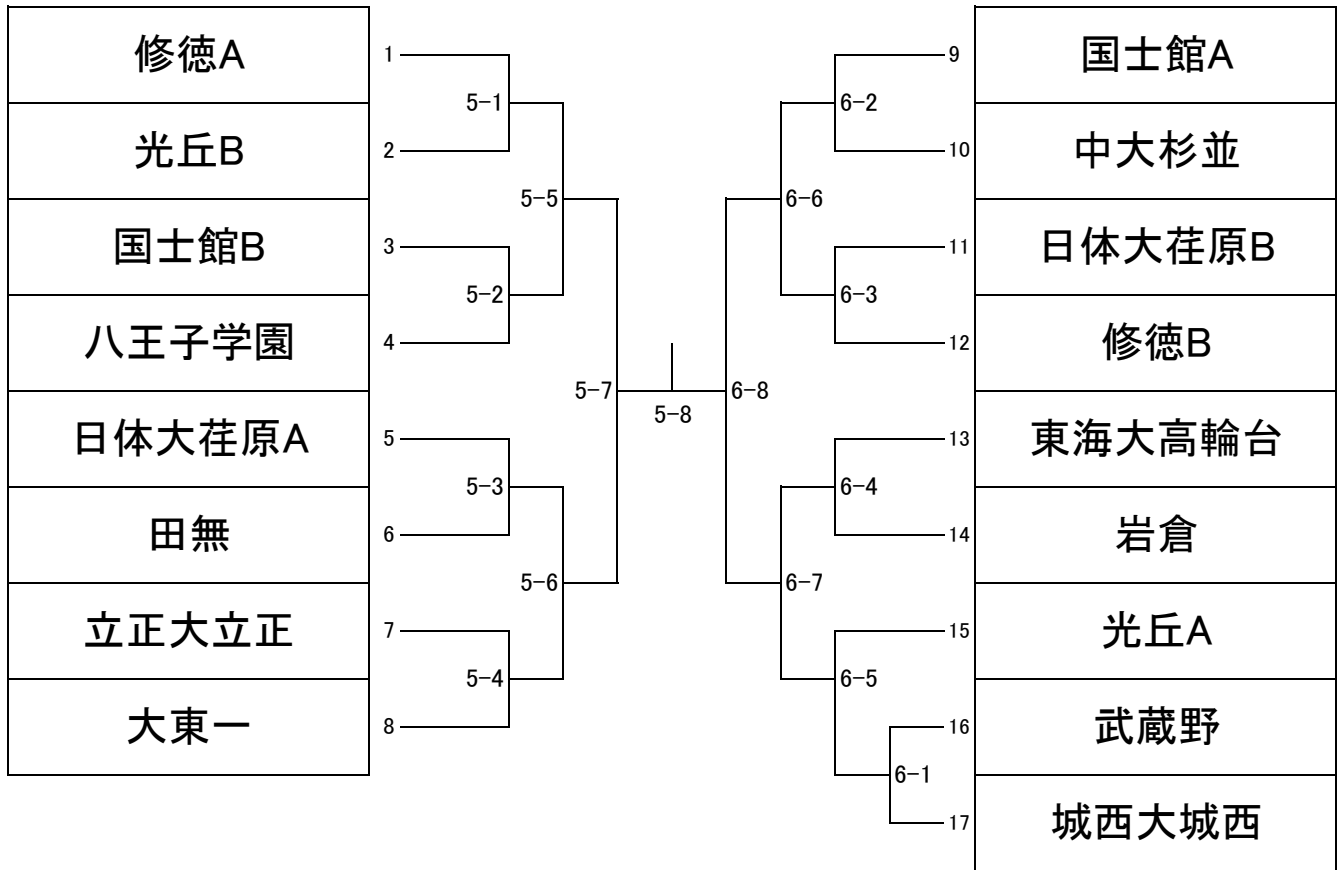

1学年の部[男子団体戦] 2021/10/2(第I部) 東京武道館

3学年の部[男子団体戦] 2021/10/2(第I部) 東京武道館

昨年度2学年の部 ①修徳 ②国士館 ③安田学園・日体大荏原 ⑤明大中野・足立学園・早稲田実業・杉並工