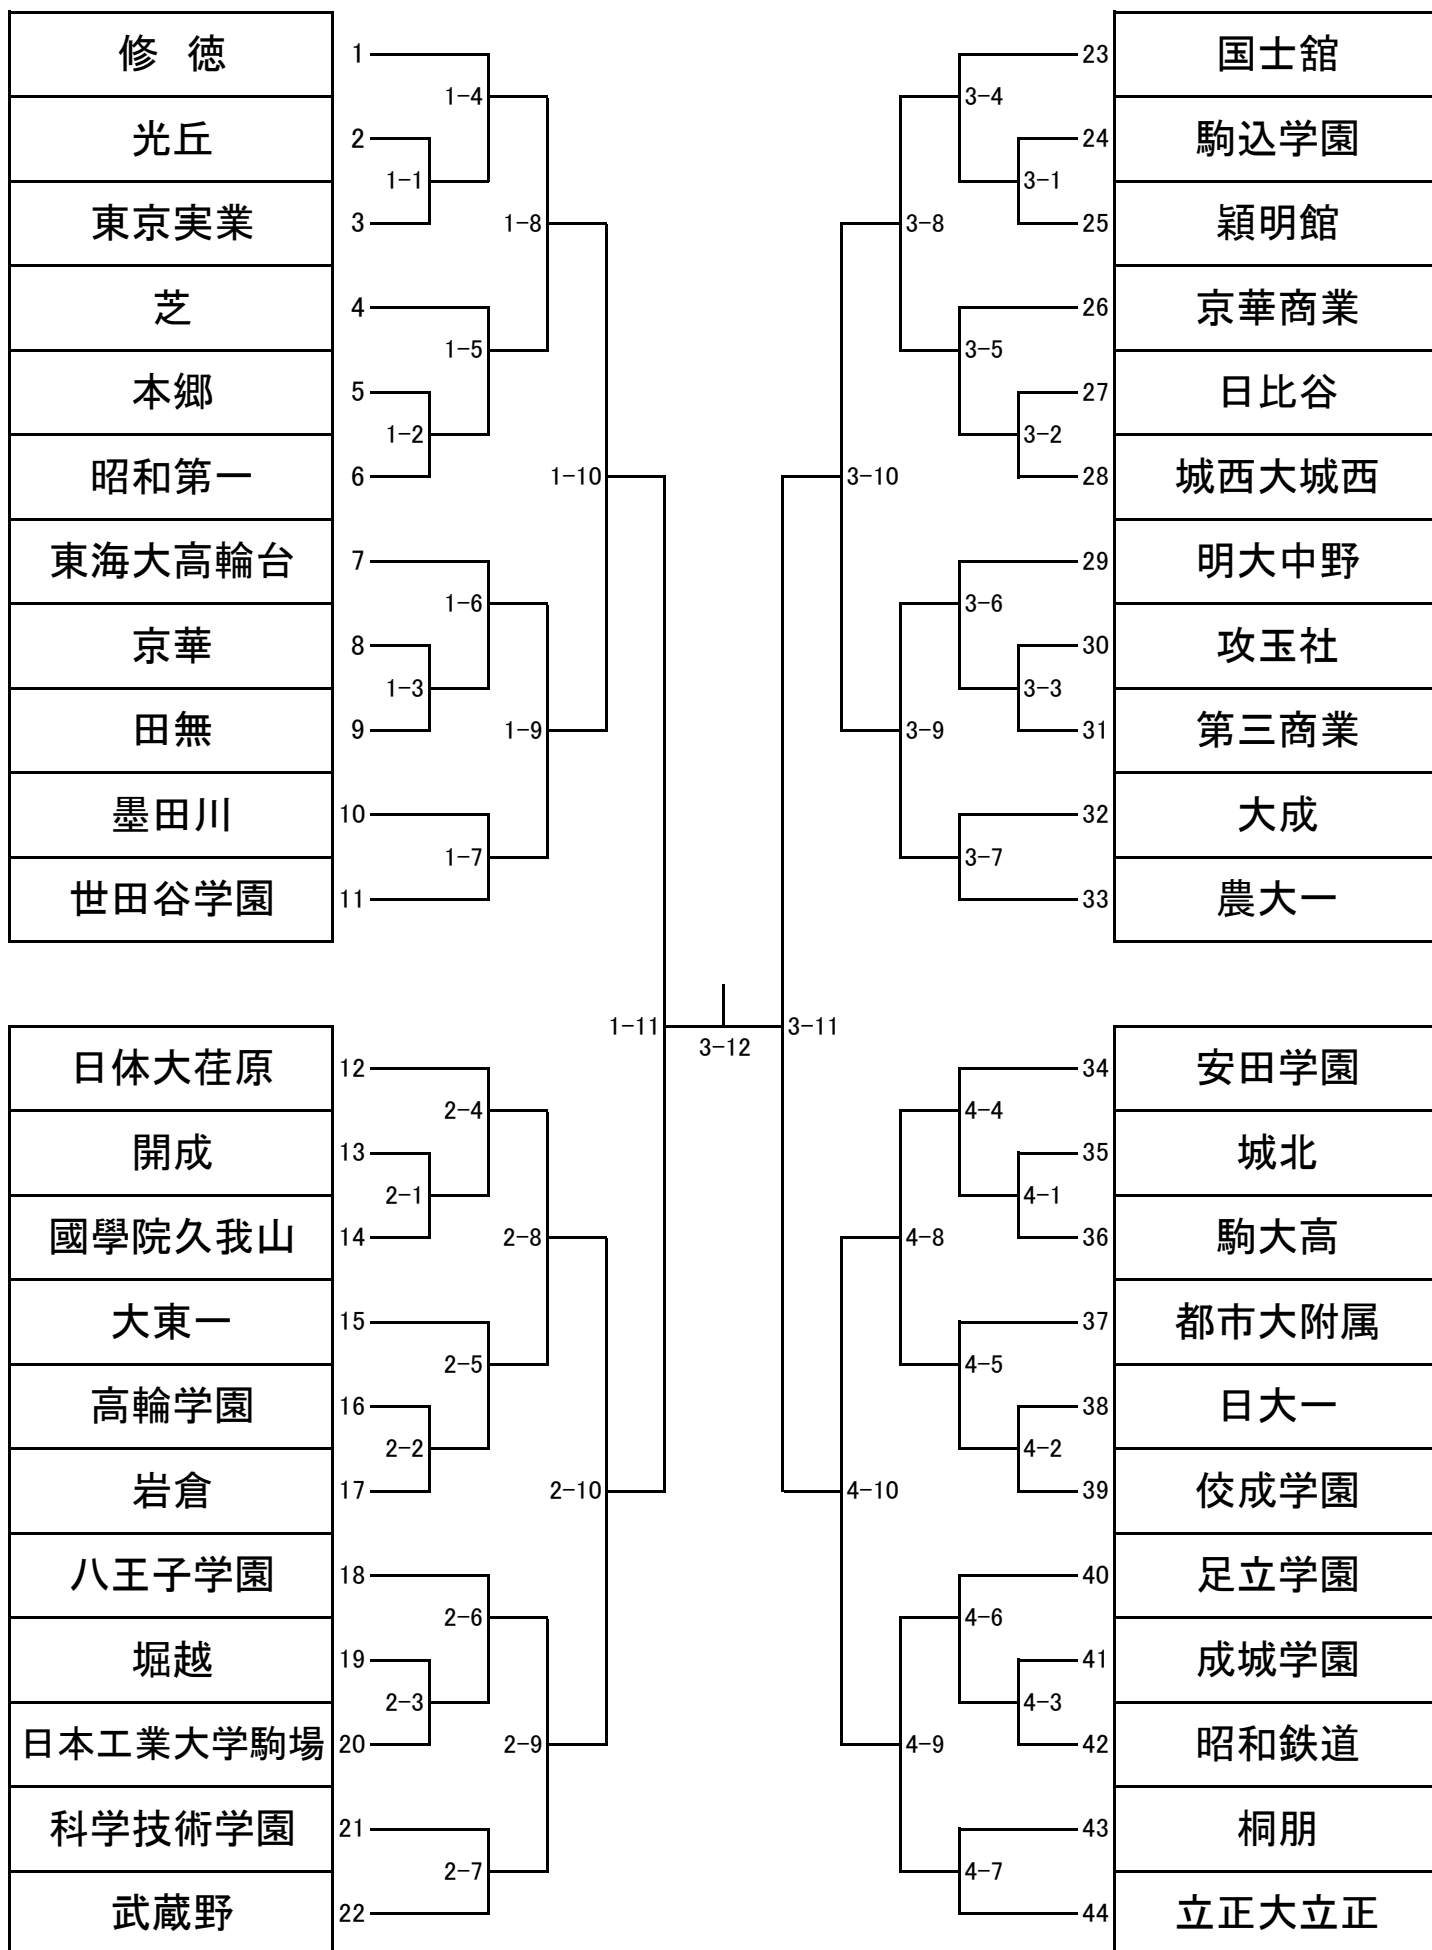

1学年の部[男子団体戦] 2021/10/2(第I部) 東京武道館

3学年の部[男子団体戦] 2021/10/2(第I部) 東京武道館

昨年度2学年の部 ①修徳 ②国士館 ③安田学園・日体大荏原 ⑤明大中野・足立学園・早稲田実業・杉並工