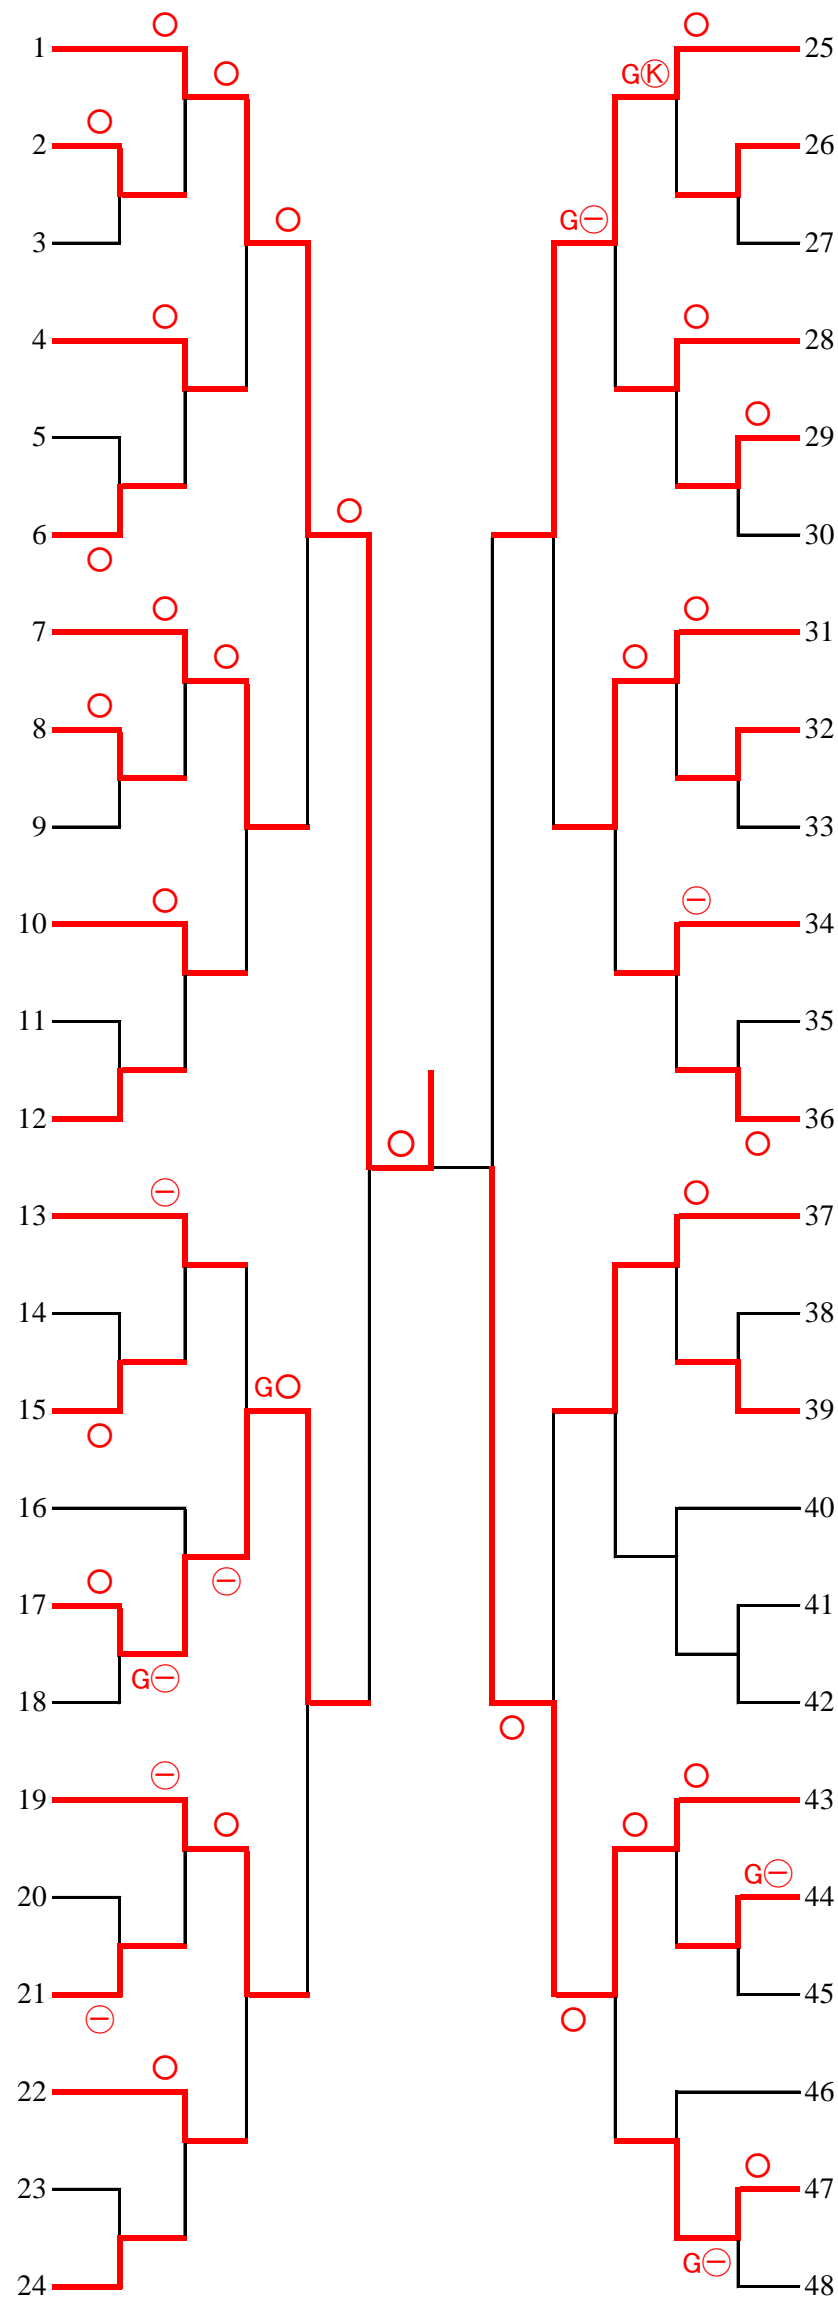

全国高校選手権[男子60kg] 2022/1/23 東京武道館

選手名	学校名
小野	足立学園
善徳	正則学園
野中	昭和鉄道
松土	田無
竹内	桜美林
田中	日比谷
塚崎	工学院
千葉	大東一
金本	墨田川
安河内	日体大荏原
須藤	駒込
森角	多摩
佐々木	明大中野
藤井	城東
村山	都立駒場
櫻井	八王子学園
佐藤	国士舘
稲葉	杉並工業
太田	東海大高輪台
加賀	東海大菅生
馬渡	修徳
安藤	岩倉
見米	城北
上森	桐朋

選手名	学校名
小嶋	八王子学園
荒川	墨田川
吹澤	豊島学院
山本	正則学園
大山	明学東村山
若林	桐朋
菊池	大東一
篠原	日比谷
戸澤	駒込
眞島	岩倉
蔵根	桜美林
藤田	東海大高輪台
向原	国士舘
野村	早実
須藤	杉並学院
田中	城西大城西
下石	葛飾野
宇津木	拓大一
佐藤	修徳
入倉	中大杉並
米嵩	八潮
横山	工学院
飛驒	日体大荏原
岡元	紅葉川

全国高校選手権[男子66kg] 2022/1/23 東京武道館

選手名	学校名
沖	明大中野
余村	紅葉川
岩井	玉川学園
齋藤	東海大高輪台
國分	岩倉
村上	日体大荏原
三木	昭和第一
寺島	本郷
安谷屋	日大一
関口	城西大城西
長井	都市大付
竹内	八王子学園
北村	中央ろう
安岡	京華
川崎	国士館
高橋	足立学園
今村	修徳
池村	都立駒場
河原	城北
池野	田無
進藤	桜美林
横山	文教大付

選手名	学校名
藤村	日体大荏原
河原	城西大城西
永井	足立学園
大橋	穎明館
井村	農大一
高井	昭和第一
後藤	武蔵野
大塚	城北
三木	明大中野
藤原	駒大高
森田	駒込
坪井	安田学園
谷崎	国士館
外崎	明星
菊地	福生
松井	杉並工業
半田	日本学園
黒木	田無
萱場	拓大一
関口	王子総合
藤田	東海大高輪台
内藤	日大一
田中	昭和鉄道