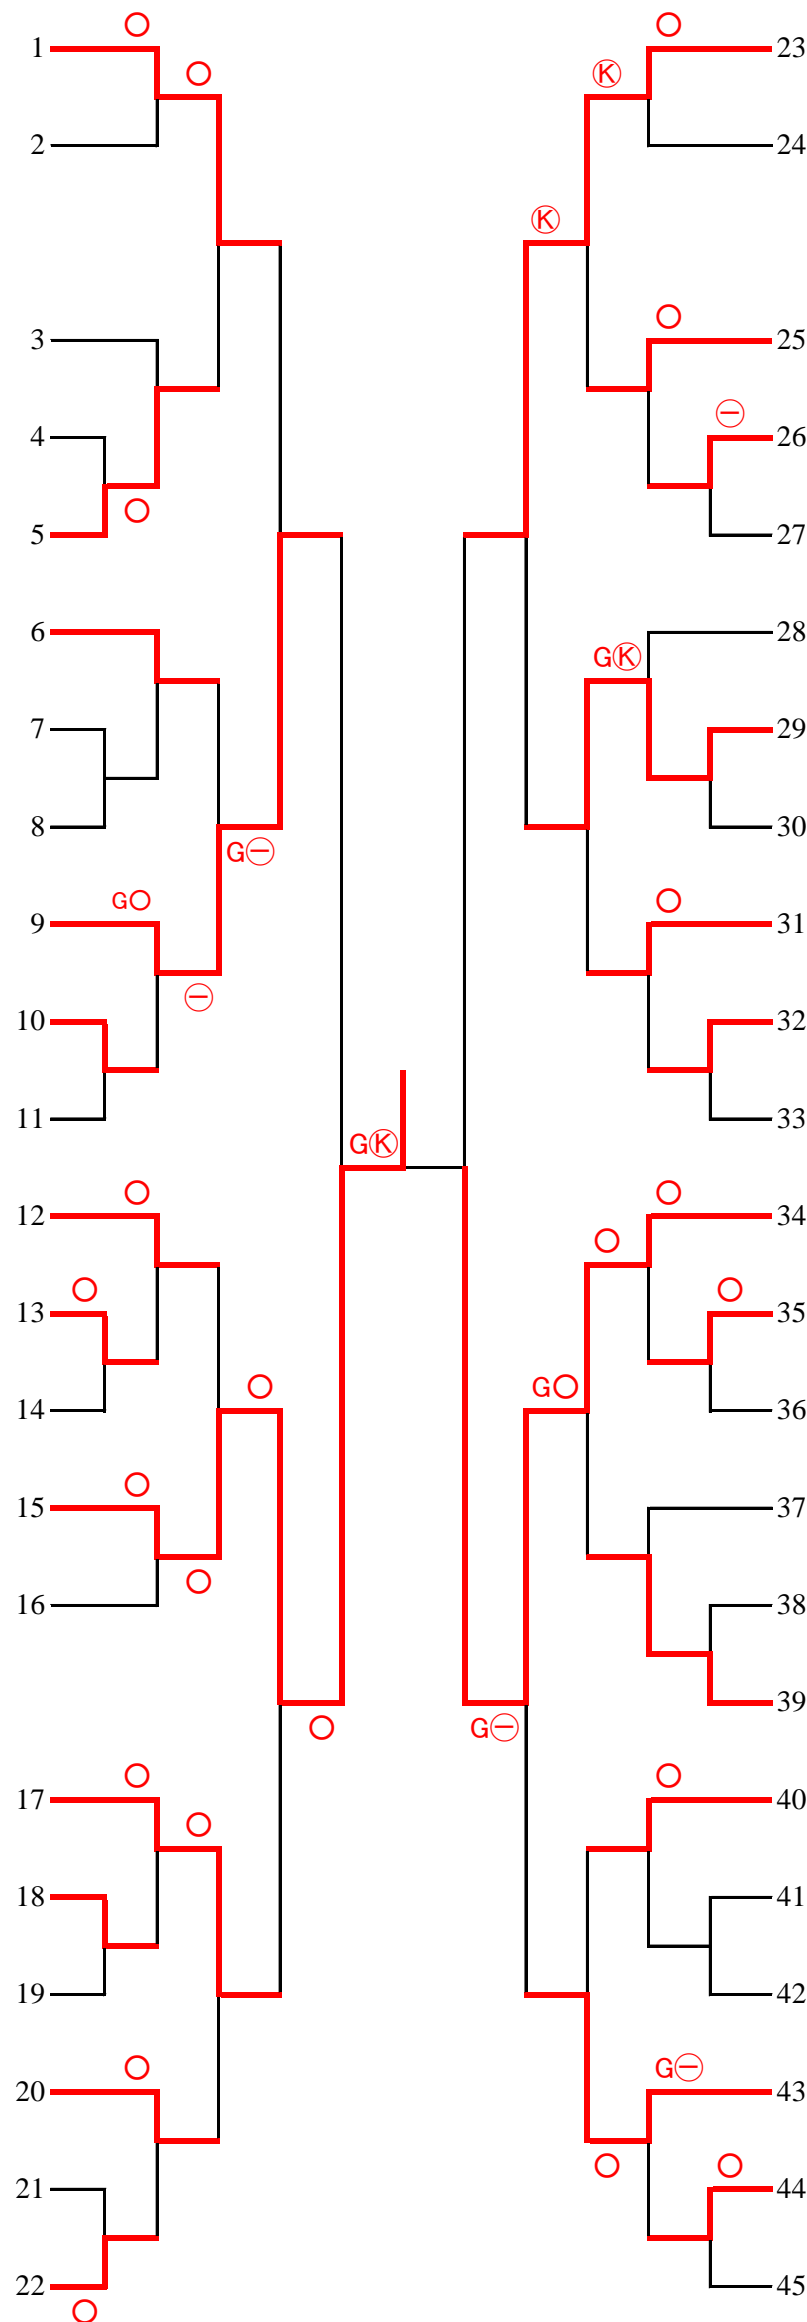

全国高校選手権[男子60kg] 2022/1/23 東京武道館

選手名	学校名
小野	足立学園
善徳	正則学園
野中	昭和鉄道
松土	田無
竹内	桜美林
田中	日比谷
塚崎	工学院
千葉	大東一
金本	墨田川
安河内	日体大荏原
須藤	駒込
森角	多摩
佐々木	明大中野
藤井	城東
村山	都立駒場
櫻井	八王子学園
佐藤	国士舘
稲葉	杉並工業
太田	東海大高輪台
加賀	東海大菅生
馬渡	修徳
安藤	岩倉
見米	城北
上森	桐朋

選手名	学校名
小嶋	八王子学園
荒川	墨田川
吹澤	豊島学院
山本	正則学園
大山	明学東村山
若林	桐朋
菊池	大東一
篠原	日比谷
戸澤	駒込
眞島	岩倉
蔵根	桜美林
藤田	東海大高輪台
向原	国士舘
野村	早実
須藤	杉並学院
田中	城西大城西
下石	葛飾野
宇津木	拓大一
佐藤	修徳
入倉	中大杉並
米嵩	八潮
横山	工学院
飛驒	日体大荏原
岡元	紅葉川

全国高校選手権[男子66kg] 2022/1/23 東京武道館

選手名	学校名
沖	明大中野
余村	紅葉川
岩井	玉川学園
齋藤	東海大高輪台
國分	岩倉
村上	日体大荏原
三木	昭和第一
寺島	本郷
安谷屋	日大一
関口	城西大城西
長井	都市大付
竹内	八王子学園
北村	中央ろう
安岡	京華
川崎	国士館
高橋	足立学園
今村	修徳
池村	都立駒場
河原	城北
池野	田無
進藤	桜美林
横山	文教大付

選手名	学校名
藤村	日体大荏原
河原	城西大城西
永井	足立学園
大橋	穎明館
井村	農大一
高井	昭和第一
後藤	武蔵野
大塚	城北
三木	明大中野
藤原	駒大高
森田	駒込
坪井	安田学園
谷崎	国士館
外崎	明星
菊地	福生
松井	杉並工業
半田	日本学園
黒木	田無
萱場	拓大一
関口	王子総合
藤田	東海大高輪台
内藤	日大一
田中	昭和鉄道