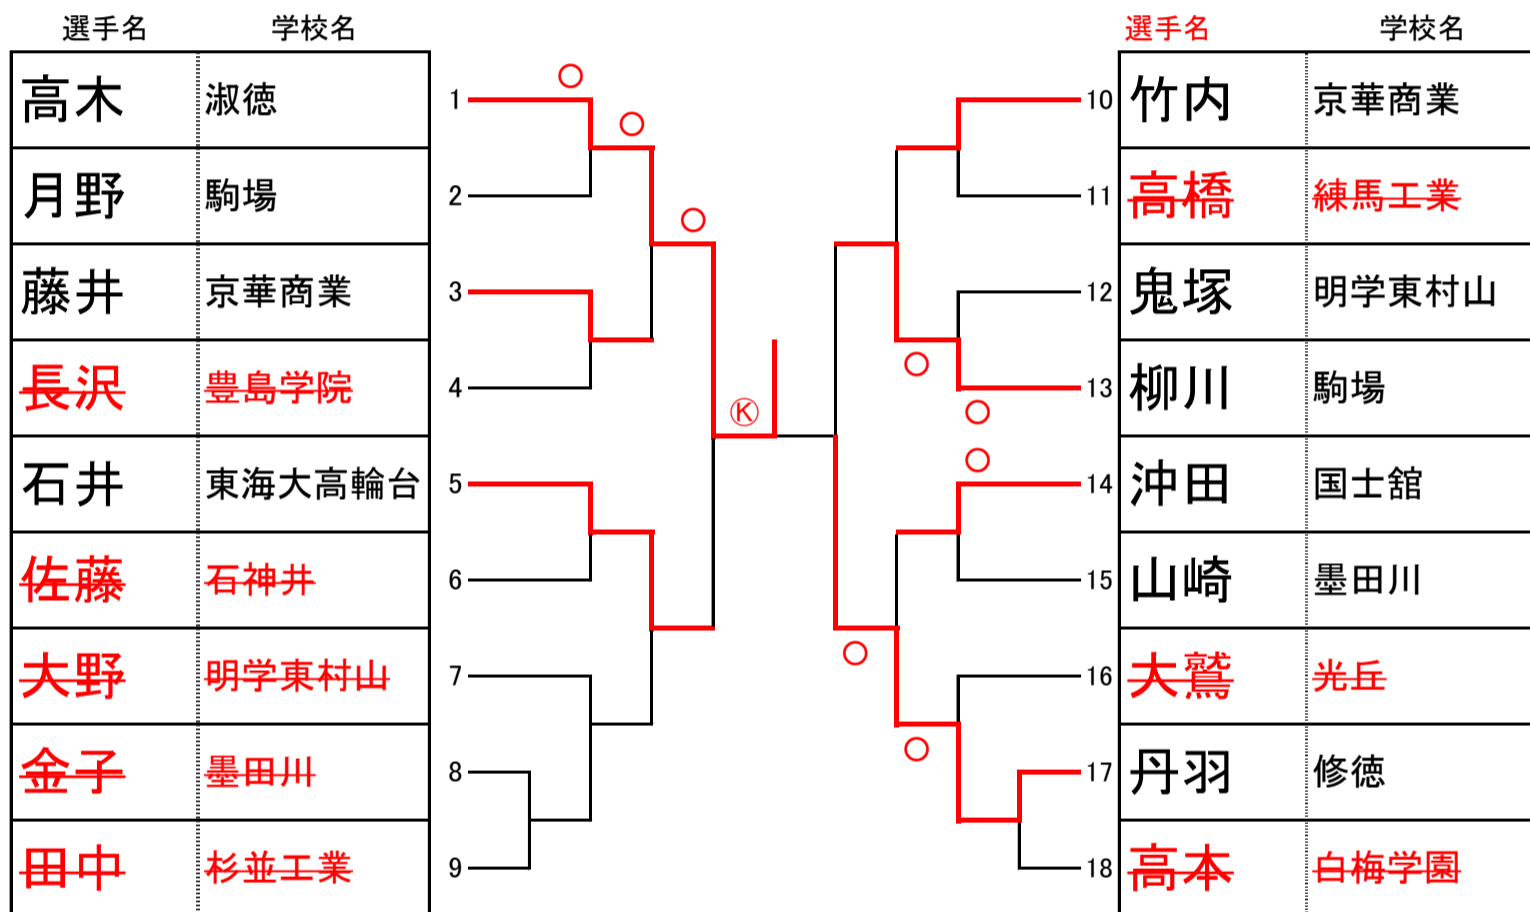

全国高校選手権[女子52kg] 2022/1/23 東京武道館