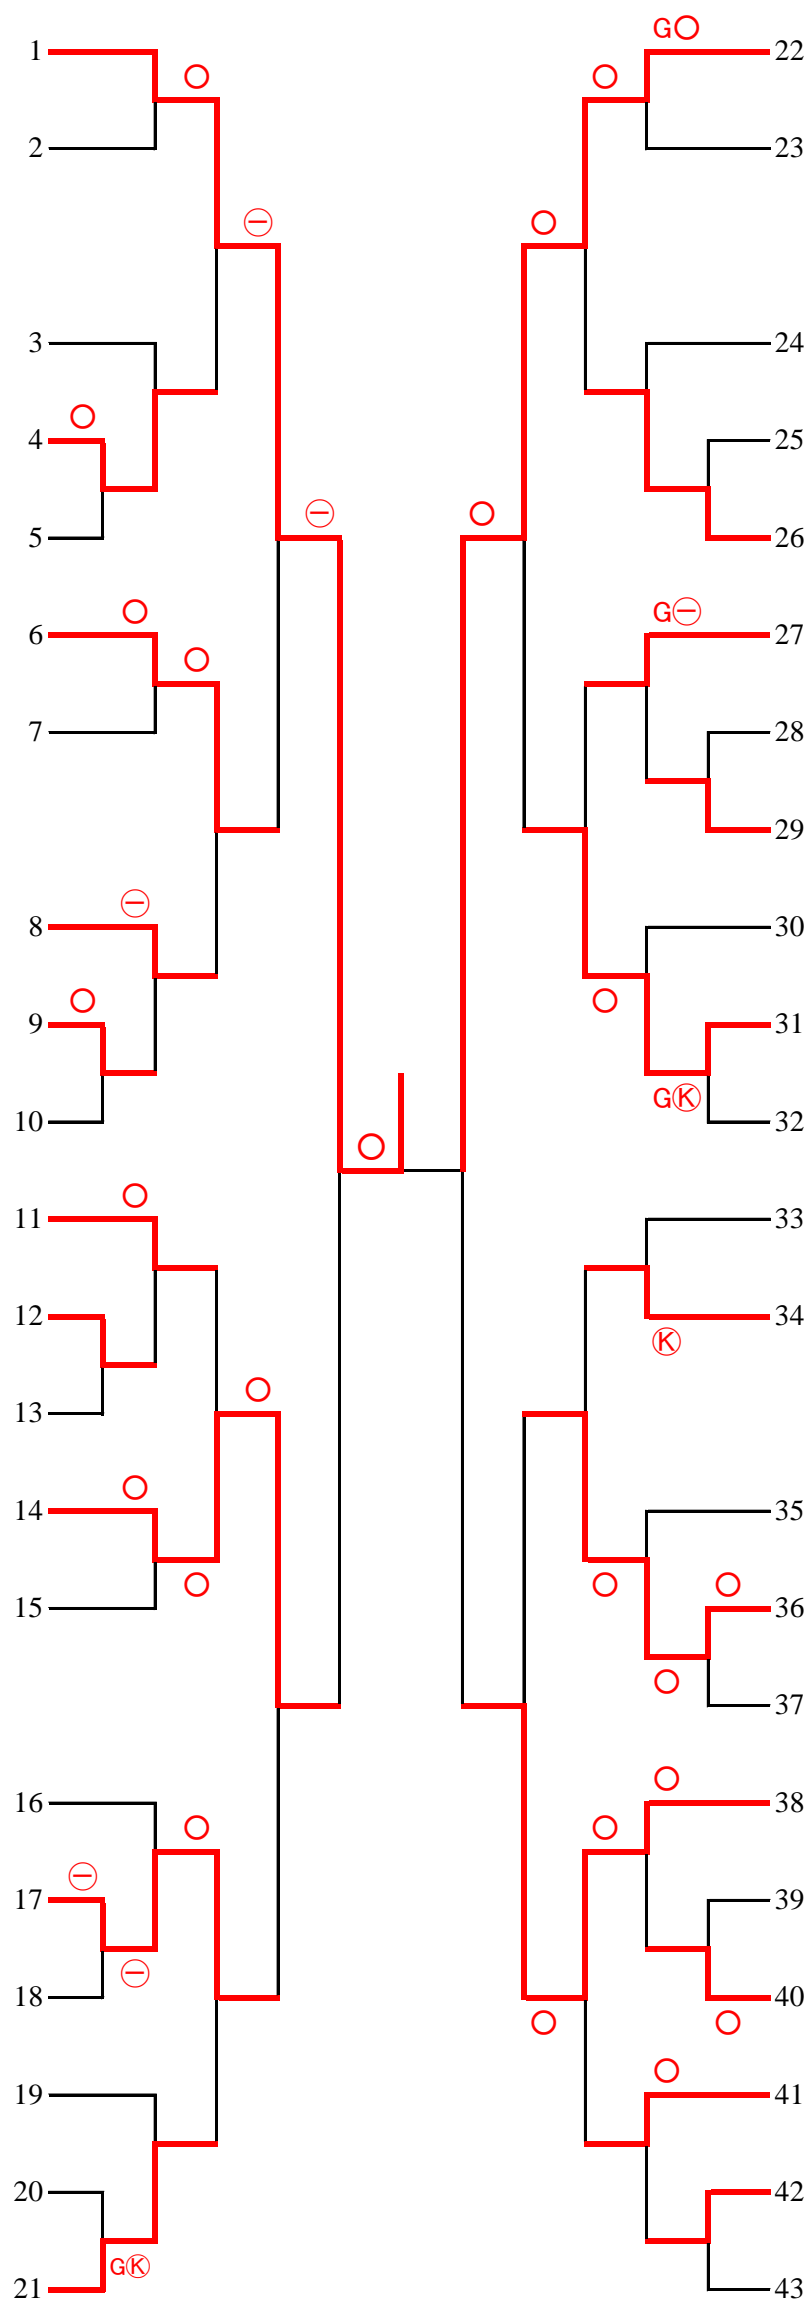

全国高校選手権[男子73kg] 2022/1/23 東京武道館

選手名	学校名
石塚	修徳
宮岡	杉並工業
米村	昭和第一
中村	都立駒場
筒井	海城
塚本	日体大荏原
吉川	日大一
久保川	田無
菅澤	岩倉
宇山	国士館
坂本	八王子学園
岩間	城東
御園	成城学園
市村	東海大高輪台
櫻井	久我山
小島	明大中野
秋山	成城学園
野尻	武蔵野
赤瀬	安田学園
田代	帝京八王子
臼田	立正大立正

選手名	学校名
稲山	東海大高輪台
菊池	武蔵野
城所	杉並工業
遠藤	昭和第一
吉田	駒大高
小野	東海大菅生
和田	城北
倉田	日大一
小林	安田学園
開澤	日体大荏原
田中	本郷
長野	明大中野
本田	日本学園
峰尾	八王子学園
高山	岩倉
西村	芝
吉川	修徳
吉川	桜美林
鳥海	昭和鉄道
鈴木	国士館
望月	田無
八幡	墨田川