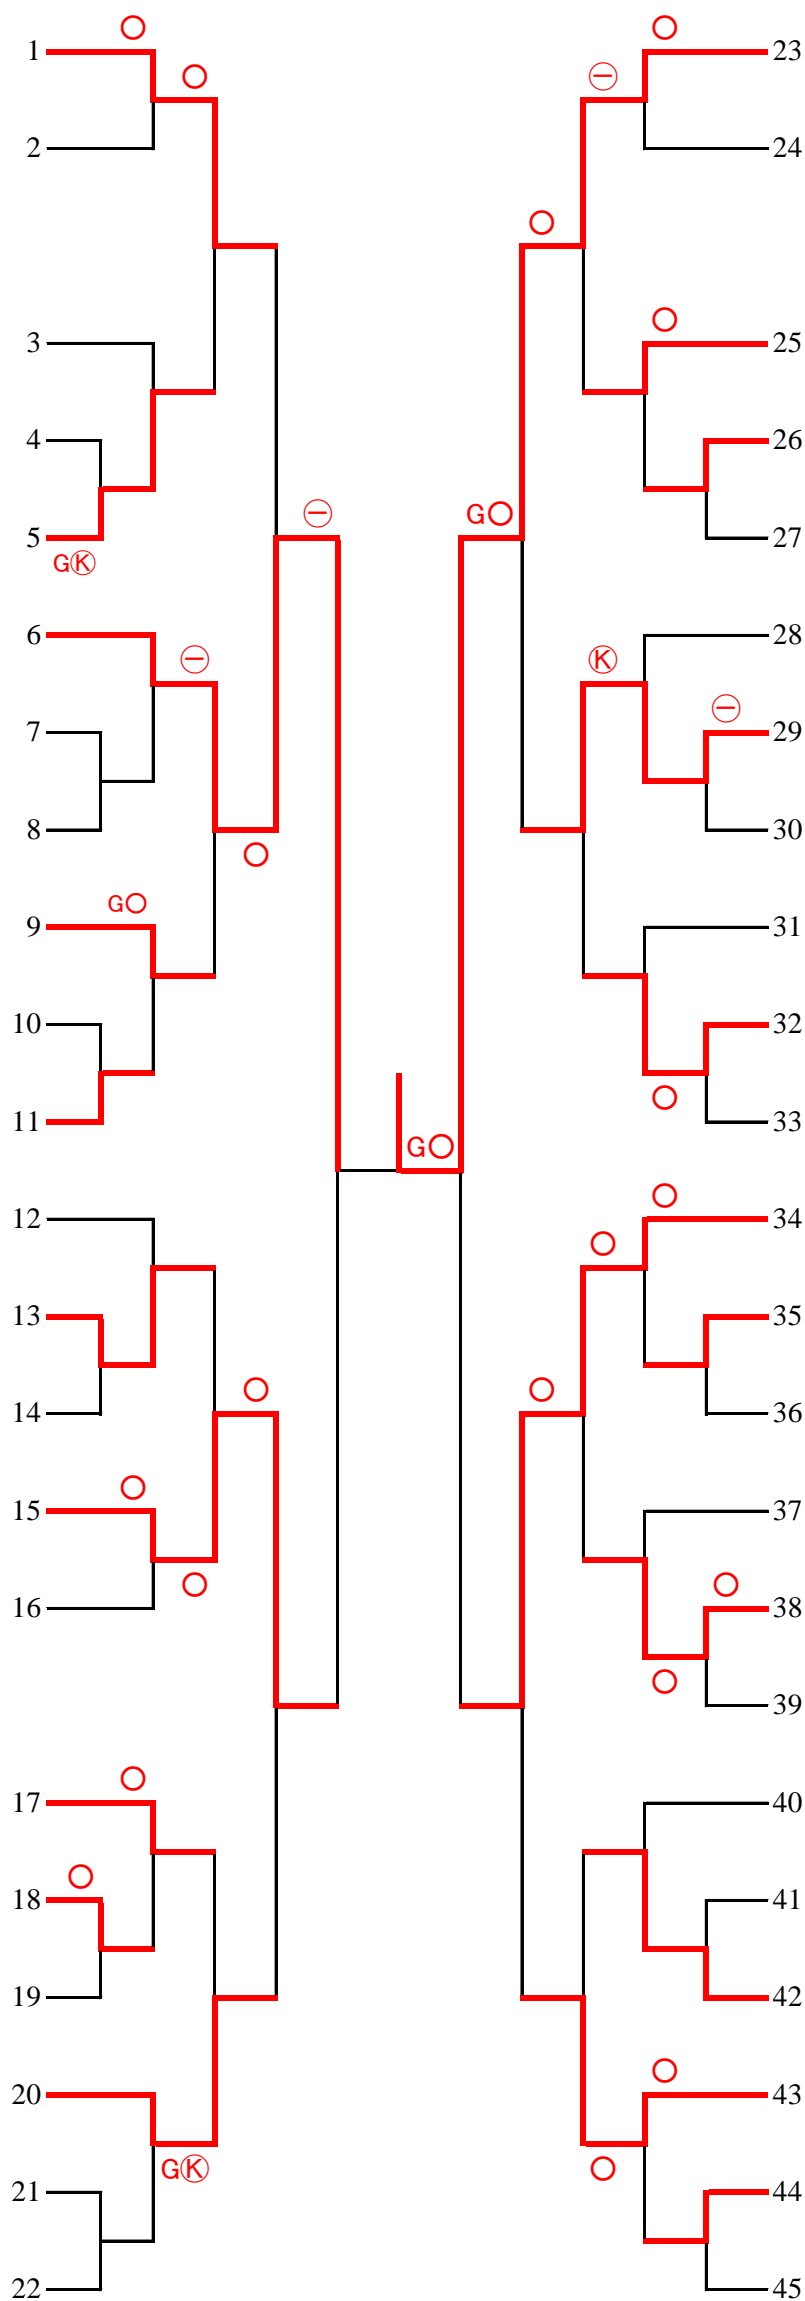

全国高校選手権[男子81kg] 2022/1/23 東京武道館

選手名	学校名
笠川	明大中野
吉田	葛飾野
名達	穎明館
森	正則学園
手塚	岩倉
竹本	日体大荏原
阿部	昭和第一
萩原	海城
関根 梨	足立学園
上野	巣鴨
橋本	千歳丘
石濱	早実
富田	田無
大澤	駒込
小島	国士館
菊池	修徳
宮下	安田学園
小野田	東海大高輪台
河口	佼成学園
新井	大東一
青田	福生
高塚	農大一

選手名	学校名
長谷川	日体大荏原
柴田	豊島学院
川中	修徳
田村	東海大菅生
赤池	都市大付
陳	早実
山内	安田学園
深澤	昭和鉄道
福島	田無
鎌田	日本学園
伊崎	駒込
蓬田	岩倉
深澤	国士館
田代	目野
木下	工学院
斎藤	海城
網代	蒲田
芳垣	明大中野
坂内	八王子実践
山下	武蔵野
鈴木	東海大高輪台
関根 凜	足立学園
鈴木	成城