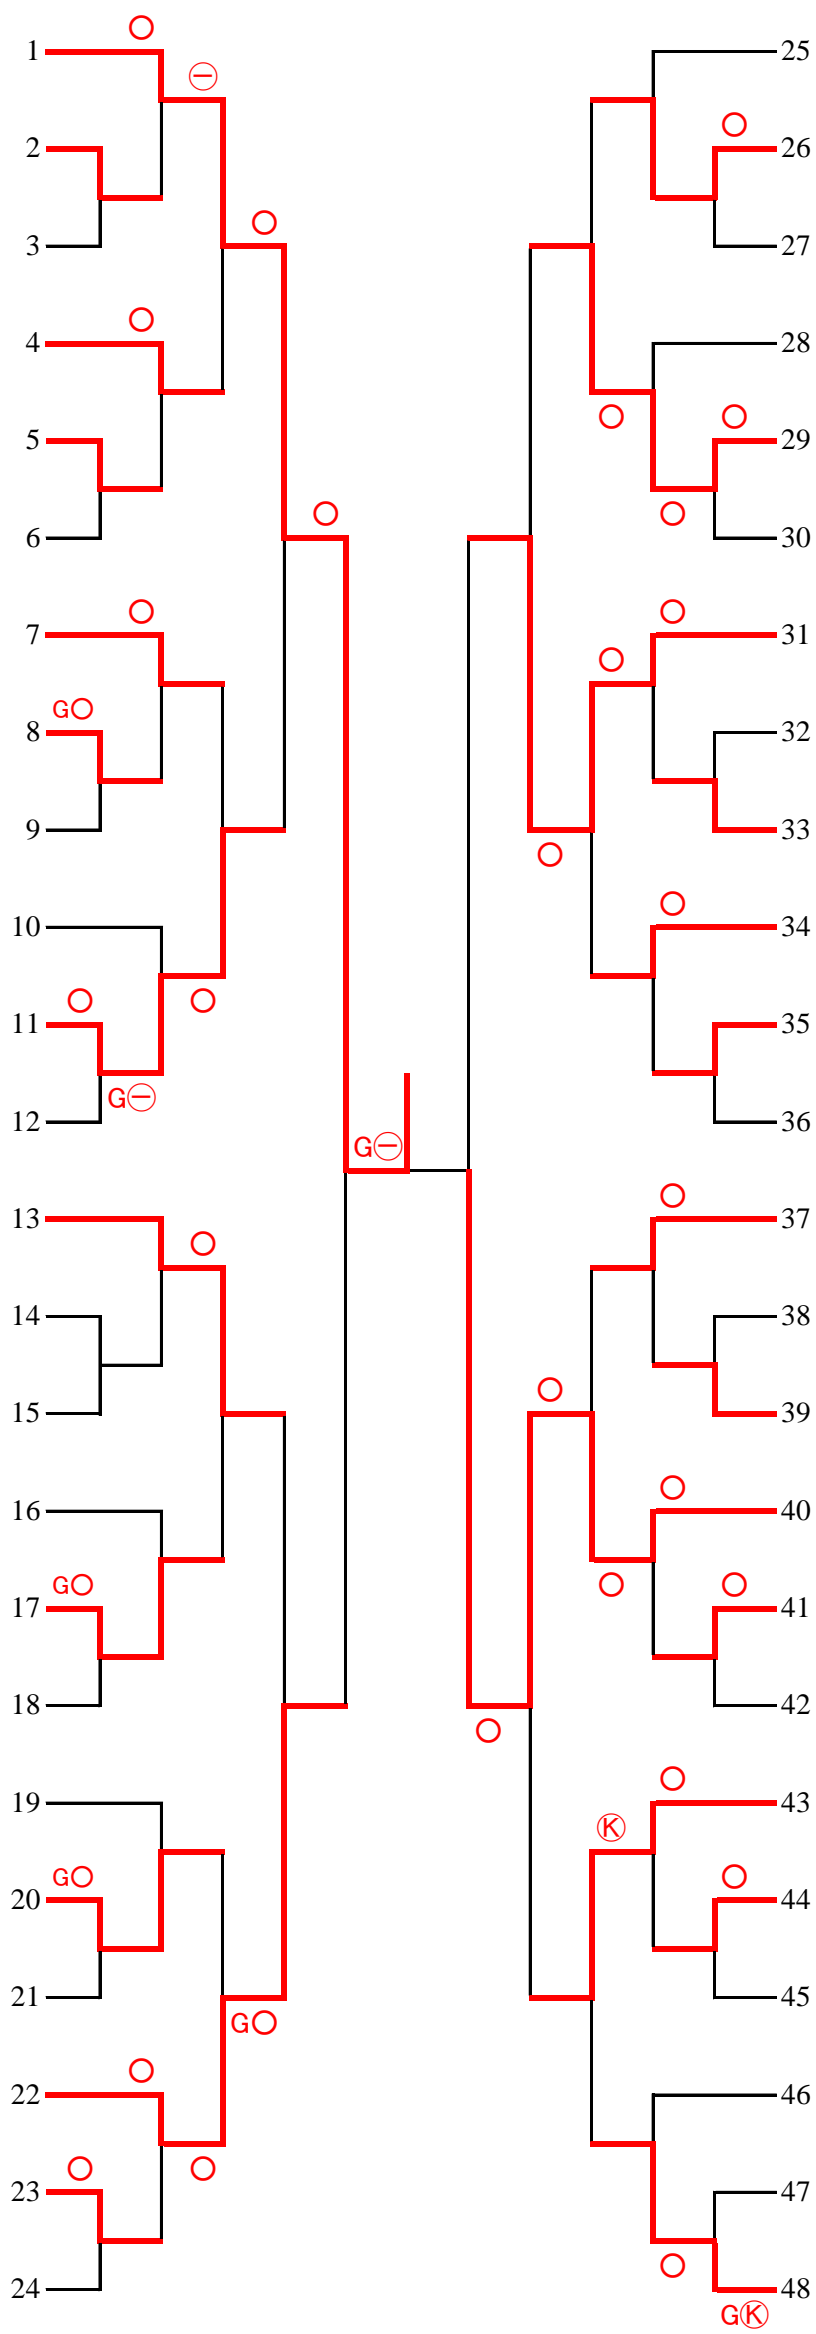

全国高校選手権[男子無差別] 2022/1/23 東京武道館

選手名	学校名
恵良	修徳
平野	八王子学園
本橋	都立駒場
藤田	東海大高輪台
勝沼	海城
高橋	昭和第一
滝澤	城西大城西
滝口	正則学園
関根	京華
澤	工学院
森野	安田学園
神山	田無
唐木	国士舘
佐藤	足立学園
串田	帝京八王子
市園	杉並工業
佐藤	東海大菅生
中村	芝
久我	早実
樋口	昭和鉄道
瀬尾	城東
原田	武蔵野
佐藤	日体大荏原
川上	堀越

選手名	学校名
伊藤	杉並工業
伊東	日大一
隈本	芝
神田	工学院
大島	東海大高輪台
佐々木	練馬工業
中村	日体大荏原
大村	早実
押田	京華商
沖田	武蔵野
光山	石神井
永村	昭和第一
杉山	八王子学園
今田	巣鴨
関口	駒大高
澤谷	国士舘
松本	足立学園
横浜	昭和鉄道
遊川	修徳
長谷川	正則学園
仮家	桜美林
船井	海城
須藤	東海大菅生
小林	京華商