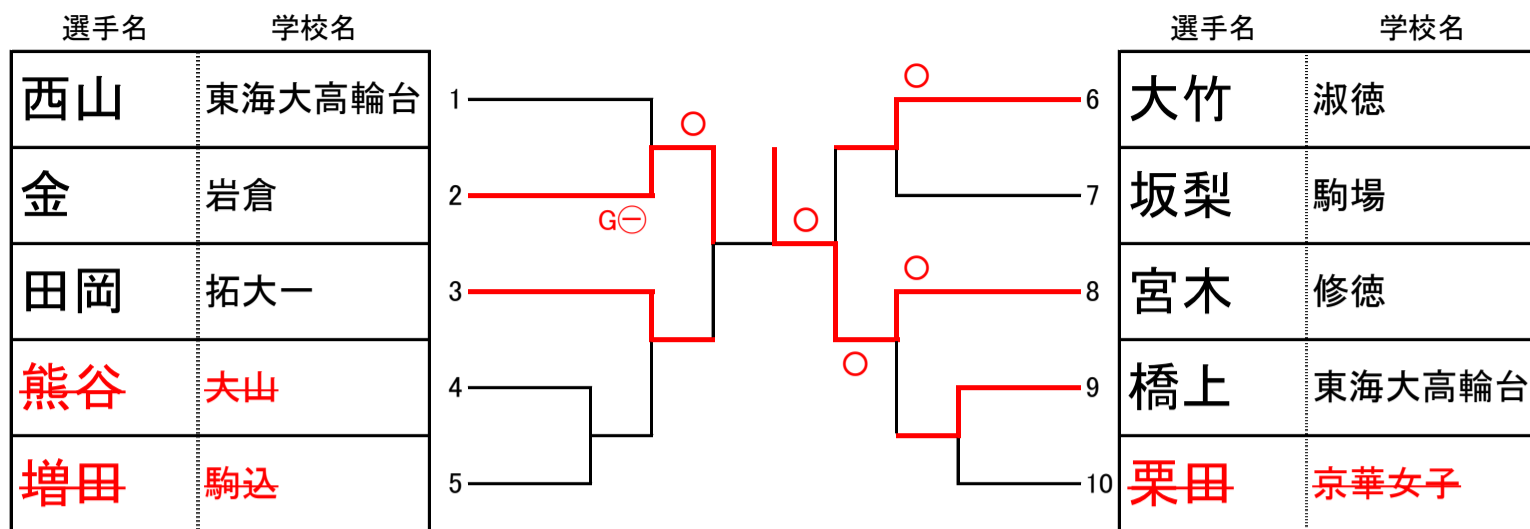

全国高校選手権[女子48kg] 2022/1/23 東京武道館