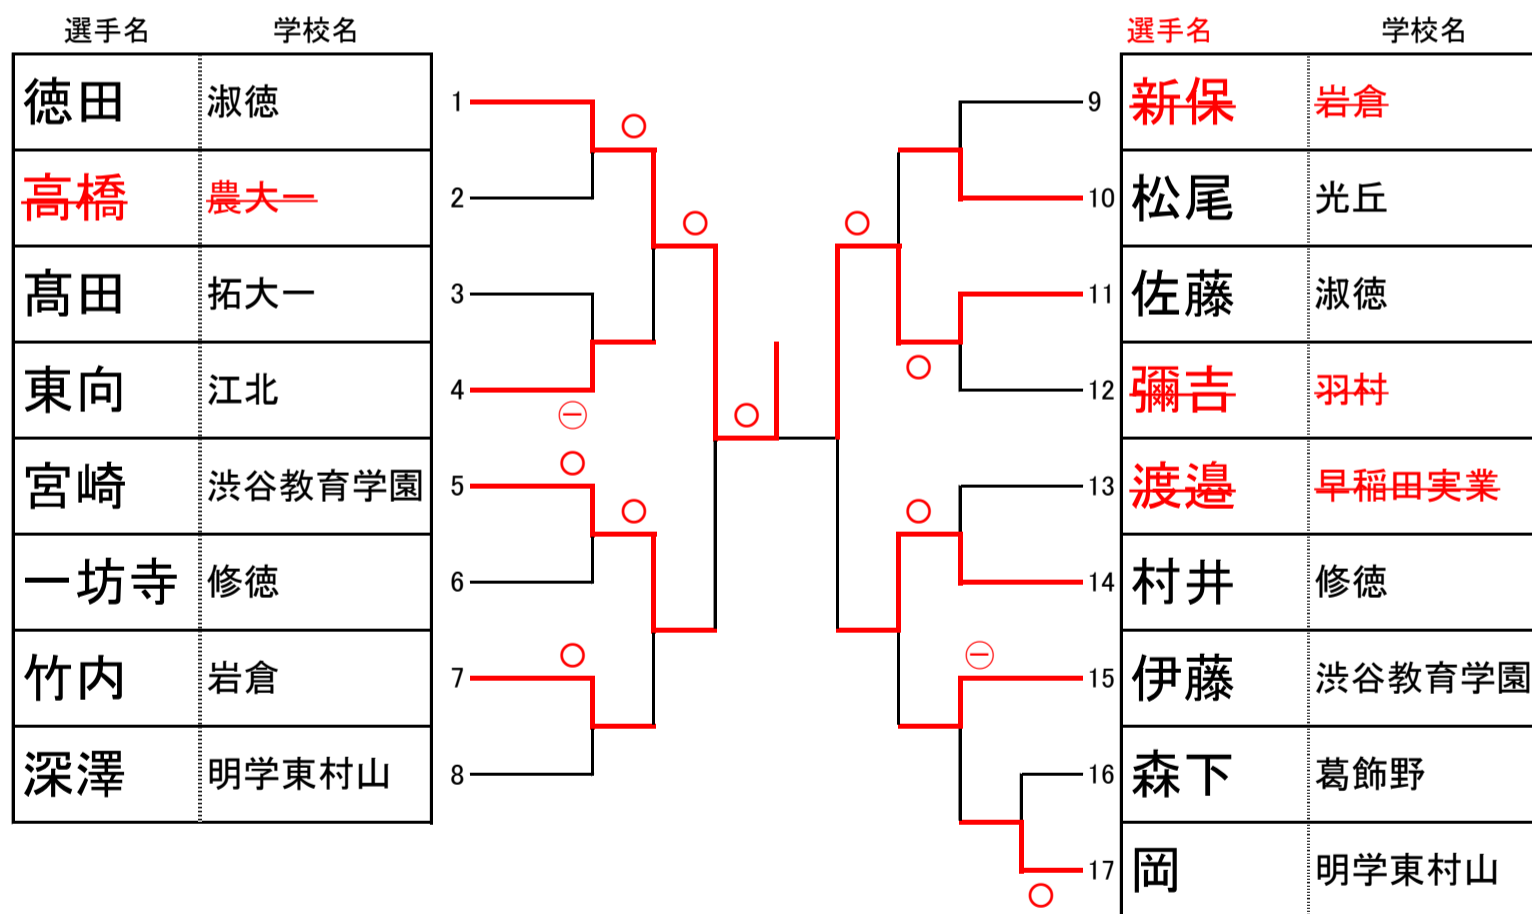

全国高校選手権[女子63kg] 2022/1/23 東京武道館