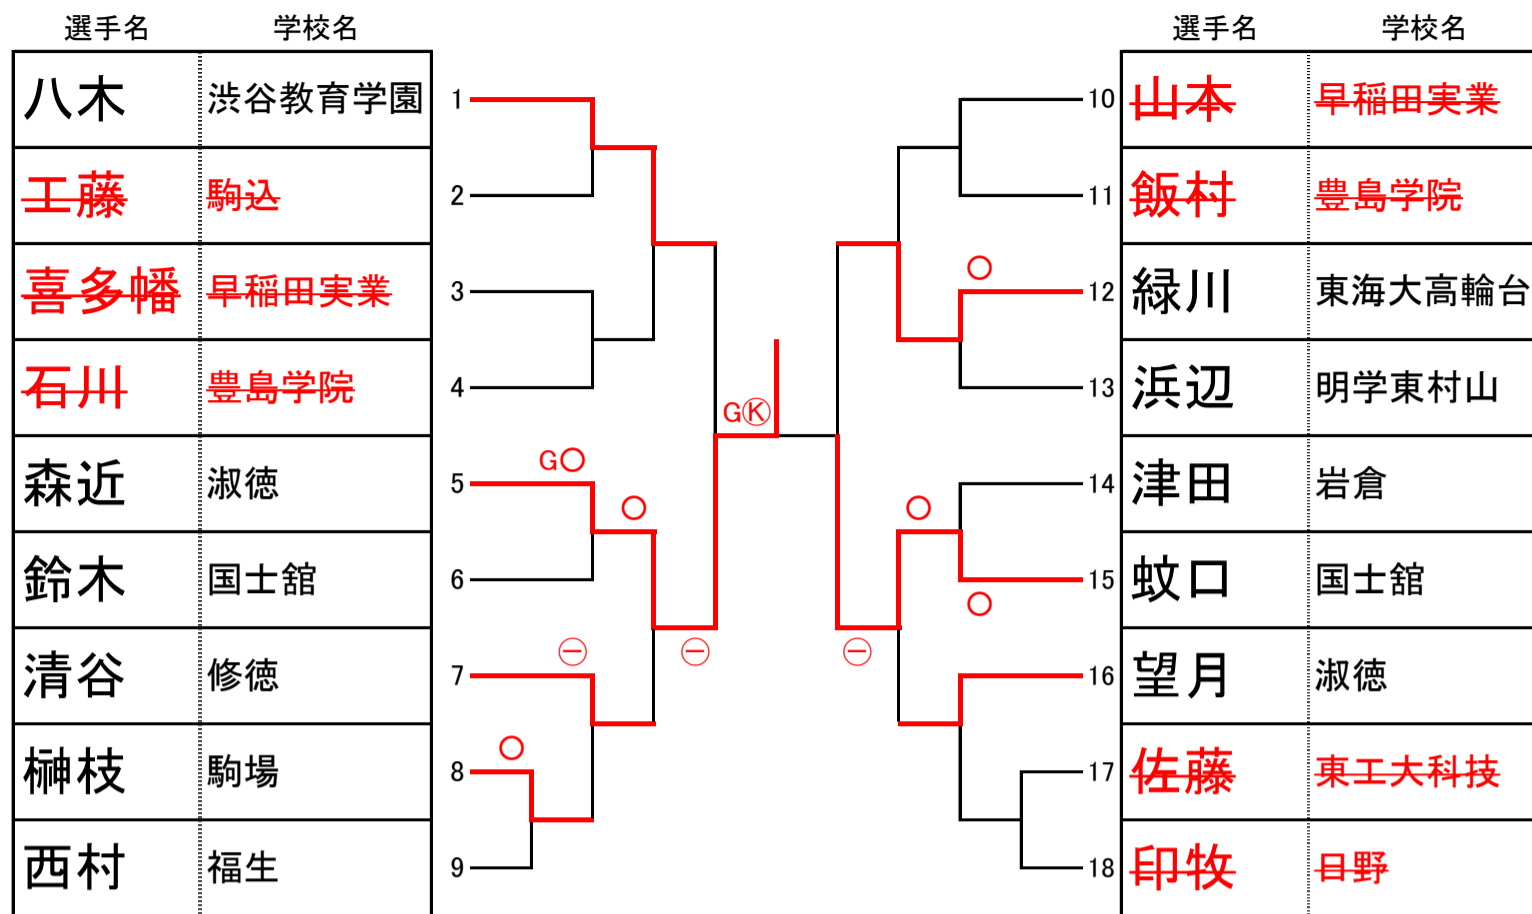

全国高校選手権[女子57kg] 2022/1/23 東京武道館