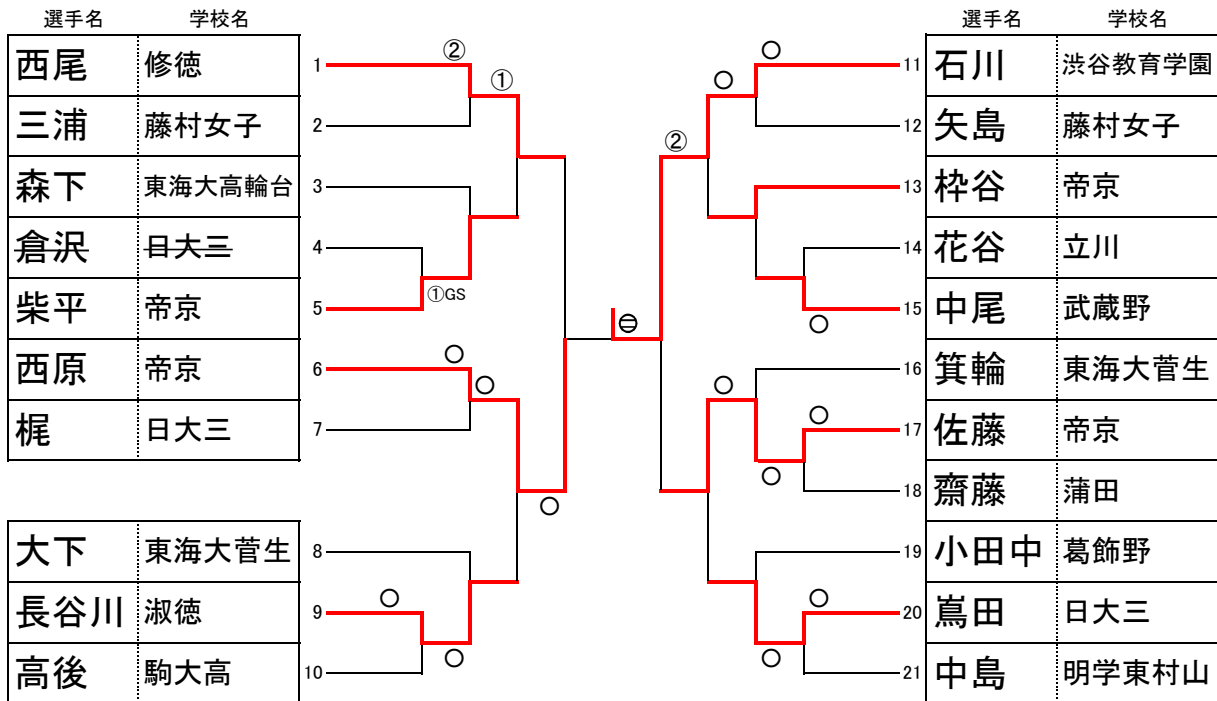

学年別[女子1学年・52kg] 2016/10/9

学年別[女子1学年・63kg] 2016/10/9

学年別[女子1学年・63kg超] 2016/10/9

学年別[女子2学年・52kg] 2016/10/9

学年別[女子2学年・63kg] 2016/10/9

学年別[女子2学年・63kg超] 2016/10/9

学年別[女子3学年・57kg] 2016/10/9

学年別[女子3学年・57kg超] 2016/10/9