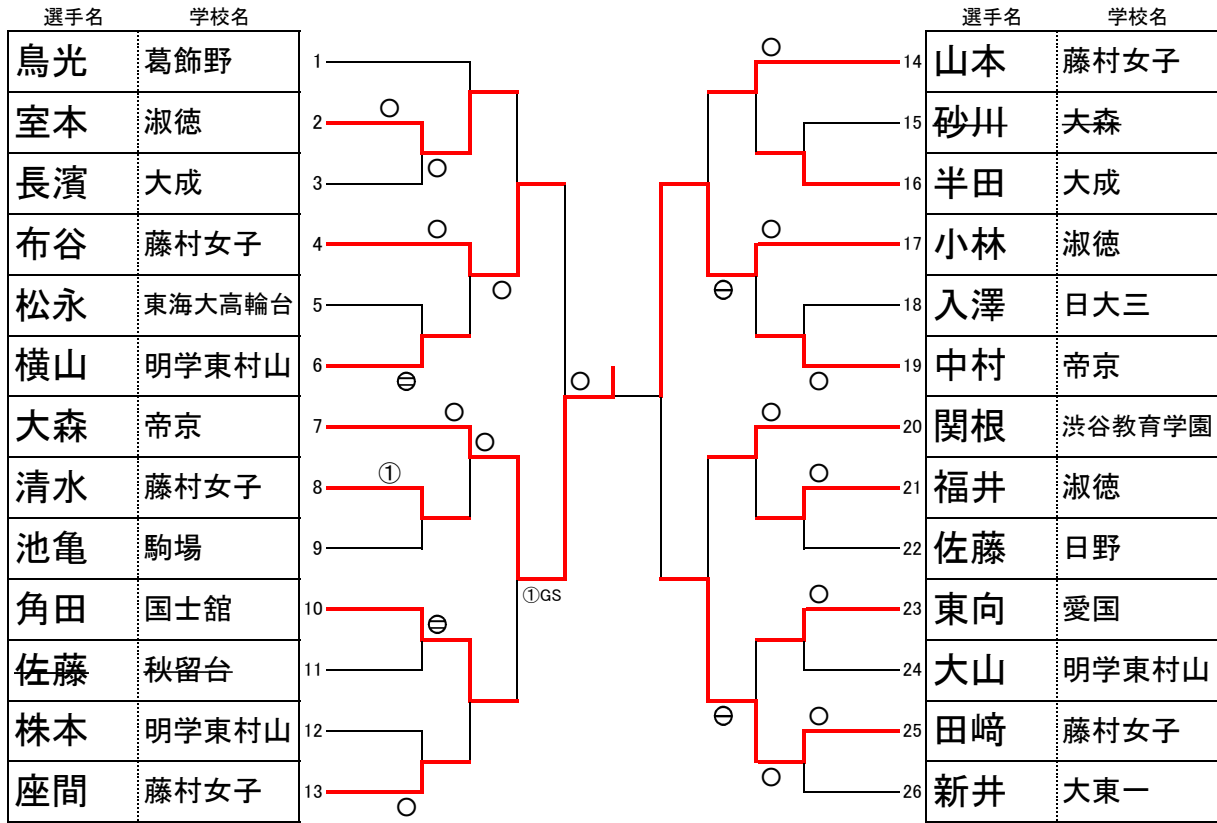

学年別[女子1学年・52kg] 2016/10/9

学年別[女子1学年・63kg] 2016/10/9

学年別[女子1学年・63kg超] 2016/10/9

学年別[女子2学年・52kg] 2016/10/9

学年別[女子2学年・63kg] 2016/10/9

学年別[女子2学年・63kg超] 2016/10/9

学年別[女子3学年・57kg] 2016/10/9

学年別[女子3学年・57kg超] 2016/10/9