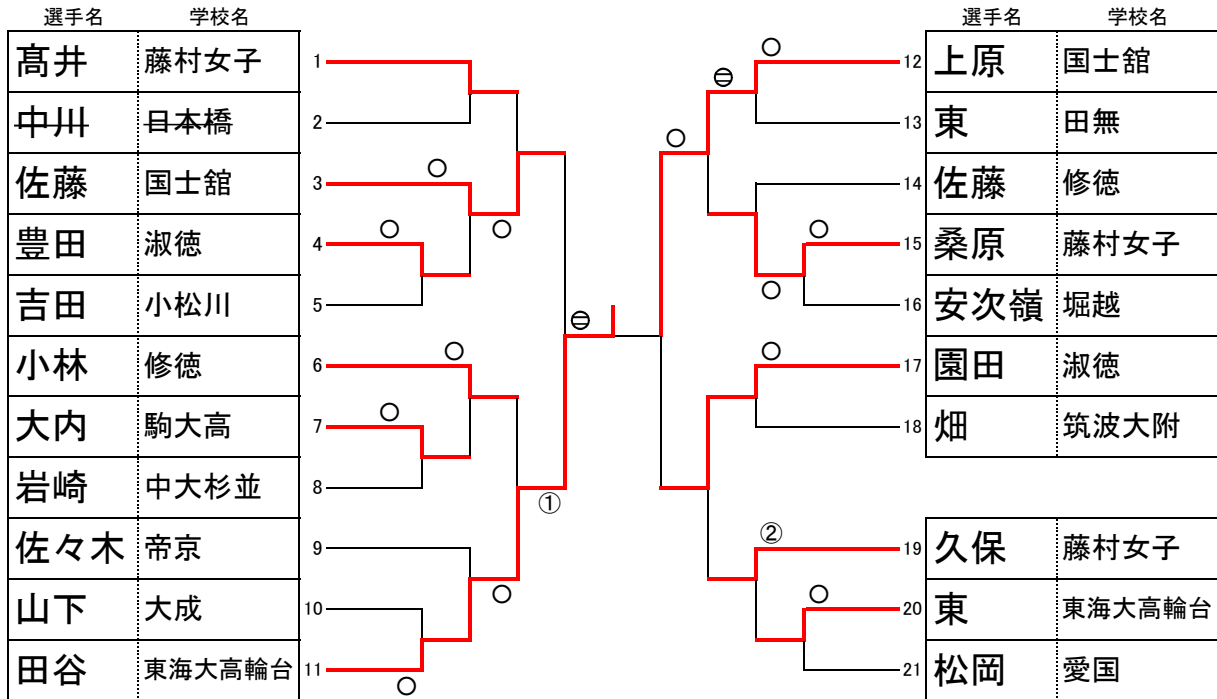

学年別[女子1学年・52kg] 2016/10/9

学年別[女子1学年・63kg] 2016/10/9

学年別[女子1学年・63kg超] 2016/10/9

学年別[女子2学年・52kg] 2016/10/9

学年別[女子2学年・63kg] 2016/10/9

学年別[女子2学年・63kg超] 2016/10/9

学年別[女子3学年・57kg] 2016/10/9

学年別[女子3学年・57kg超] 2016/10/9