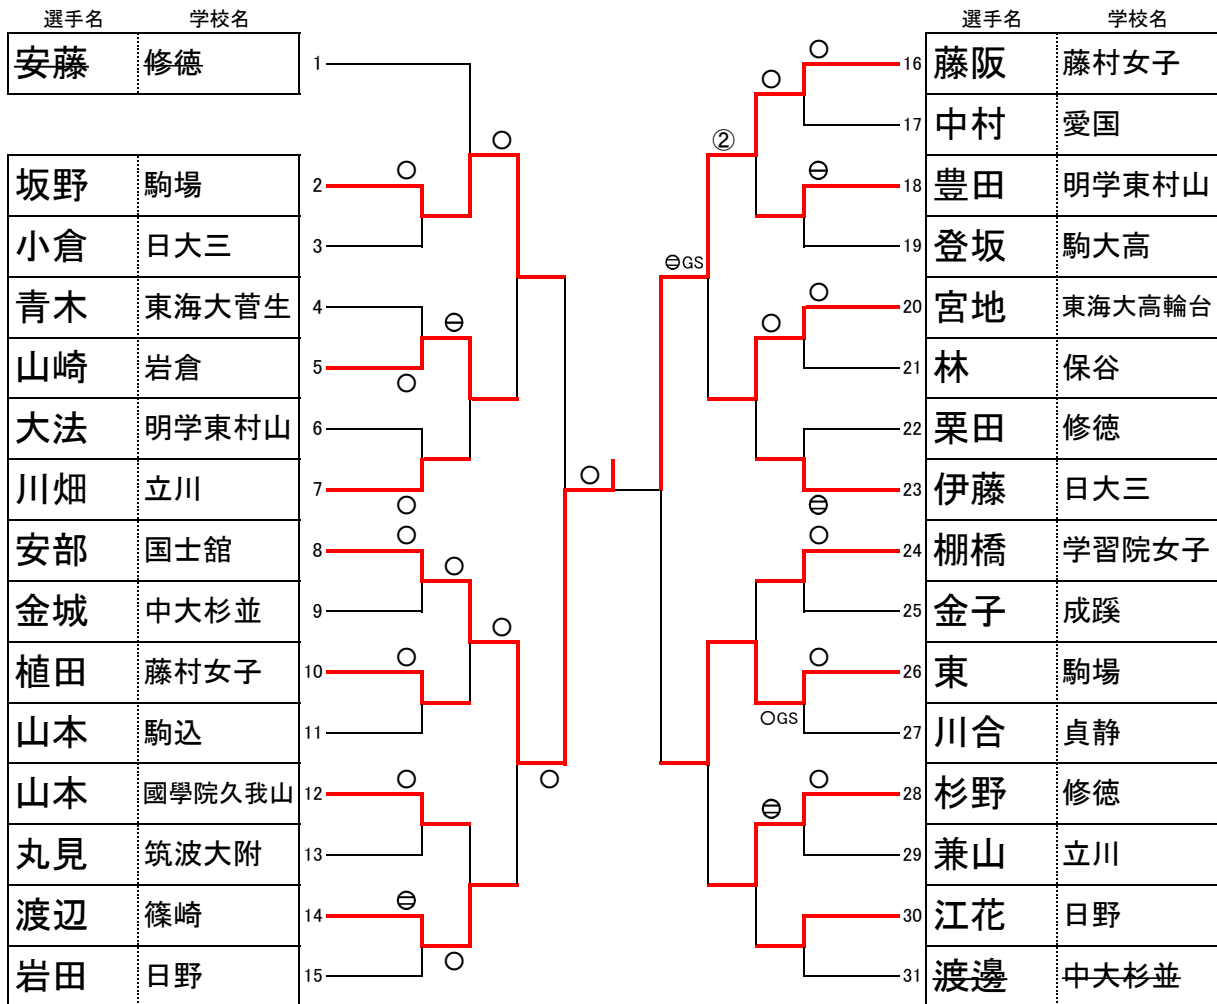

学年別[女子1学年・52kg] 2016/10/9

学年別[女子1学年・63kg] 2016/10/9

学年別[女子1学年・63kg超] 2016/10/9

学年別[女子2学年・52kg] 2016/10/9

学年別[女子2学年・63kg] 2016/10/9

学年別[女子2学年・63kg超] 2016/10/9

学年別[女子3学年・57kg] 2016/10/9

学年別[女子3学年・57kg超] 2016/10/9