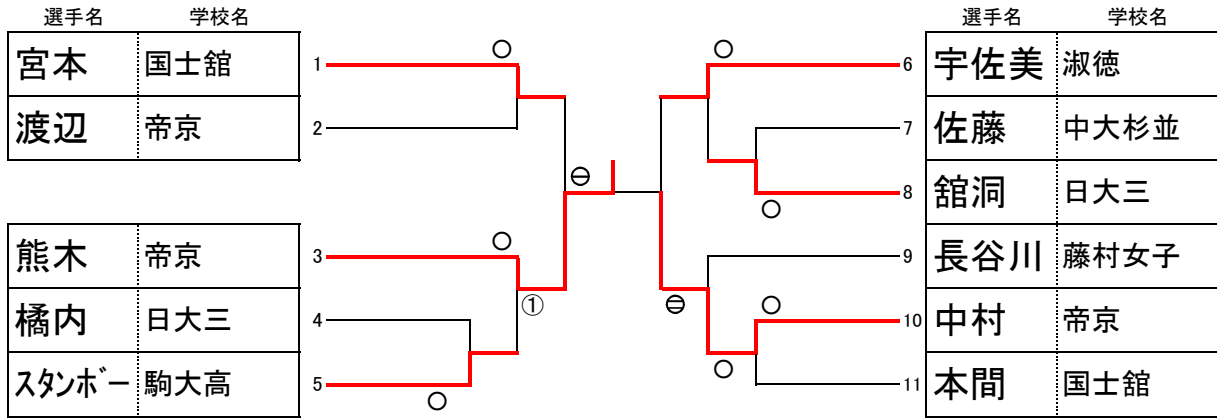

学年別[女子1学年・52kg] 2016/10/9

学年別[女子1学年・63kg] 2016/10/9

学年別[女子1学年・63kg超] 2016/10/9

学年別[女子2学年・52kg] 2016/10/9

学年別[女子2学年・63kg] 2016/10/9

学年別[女子2学年・63kg超] 2016/10/9

学年別[女子3学年・57kg] 2016/10/9

学年別[女子3学年・57kg超] 2016/10/9