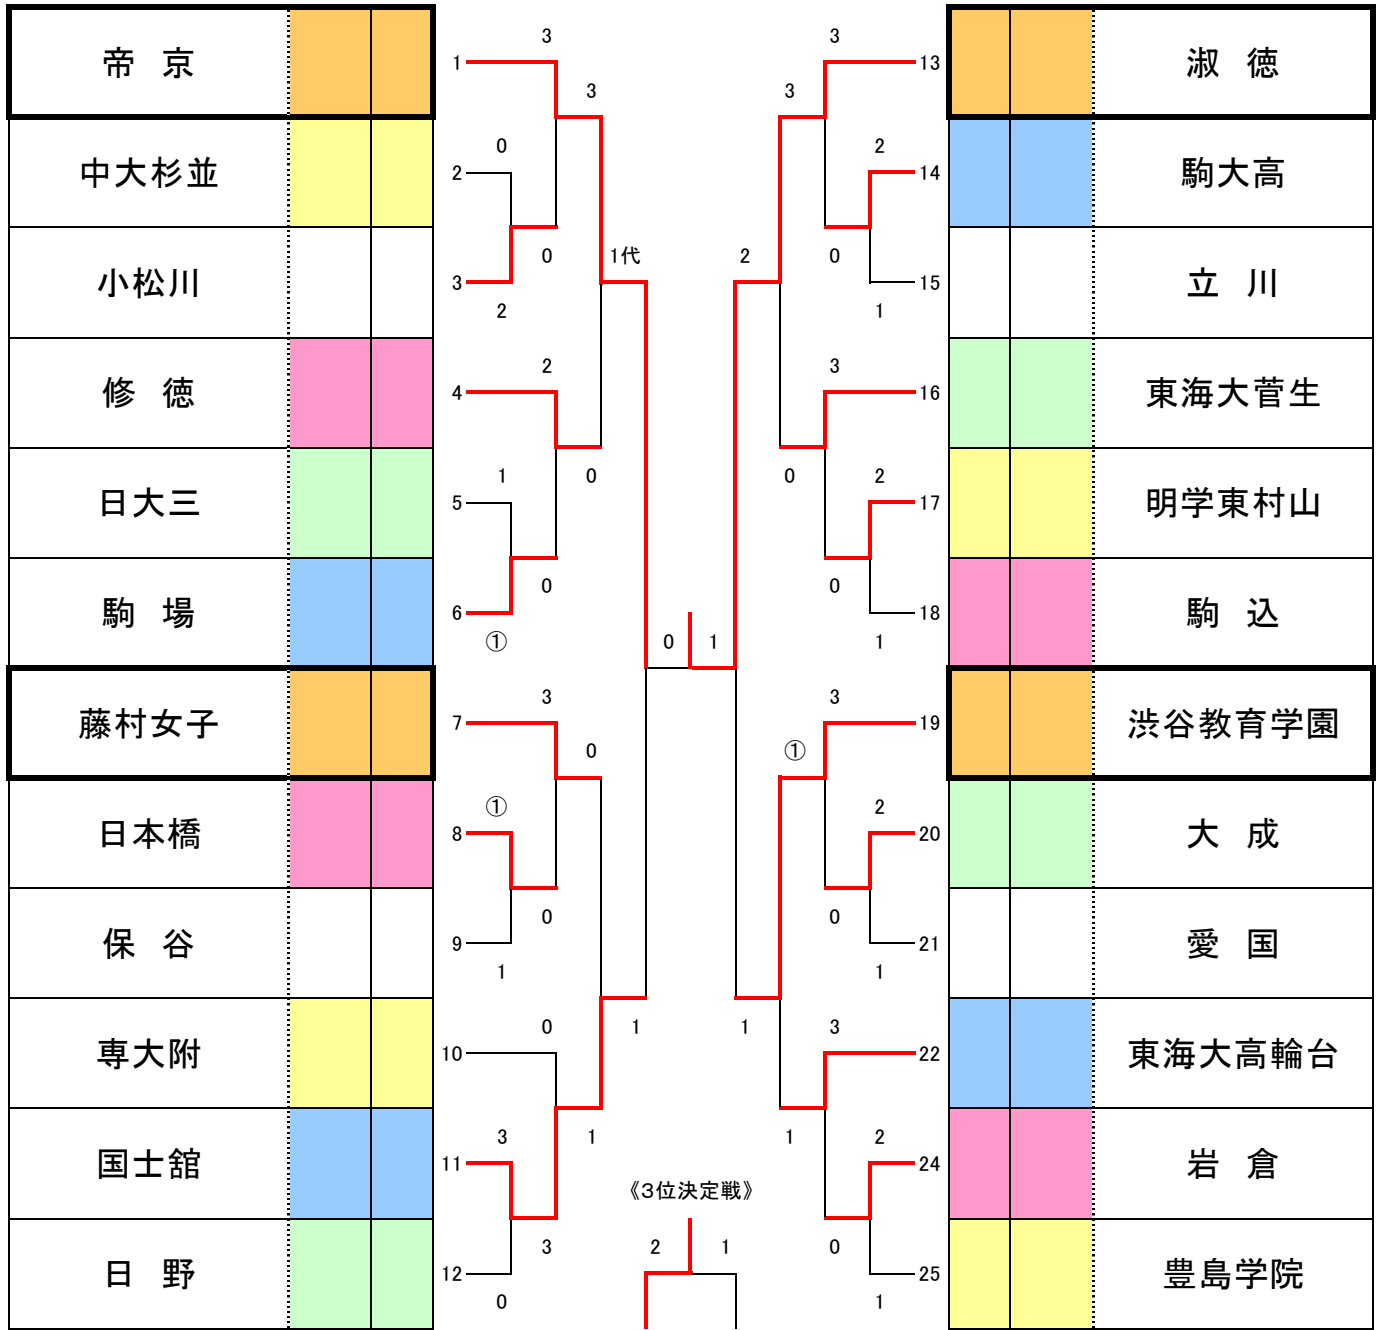

関東[女子団体戦] 2016/5/5 東京武道館

■第5・第6代表決定戦

修徳	
藤村女子	

東海大菅生	
東海大高輪台	

■第7代表決定戦

修徳	
----	--

東海大菅生	
-------	--