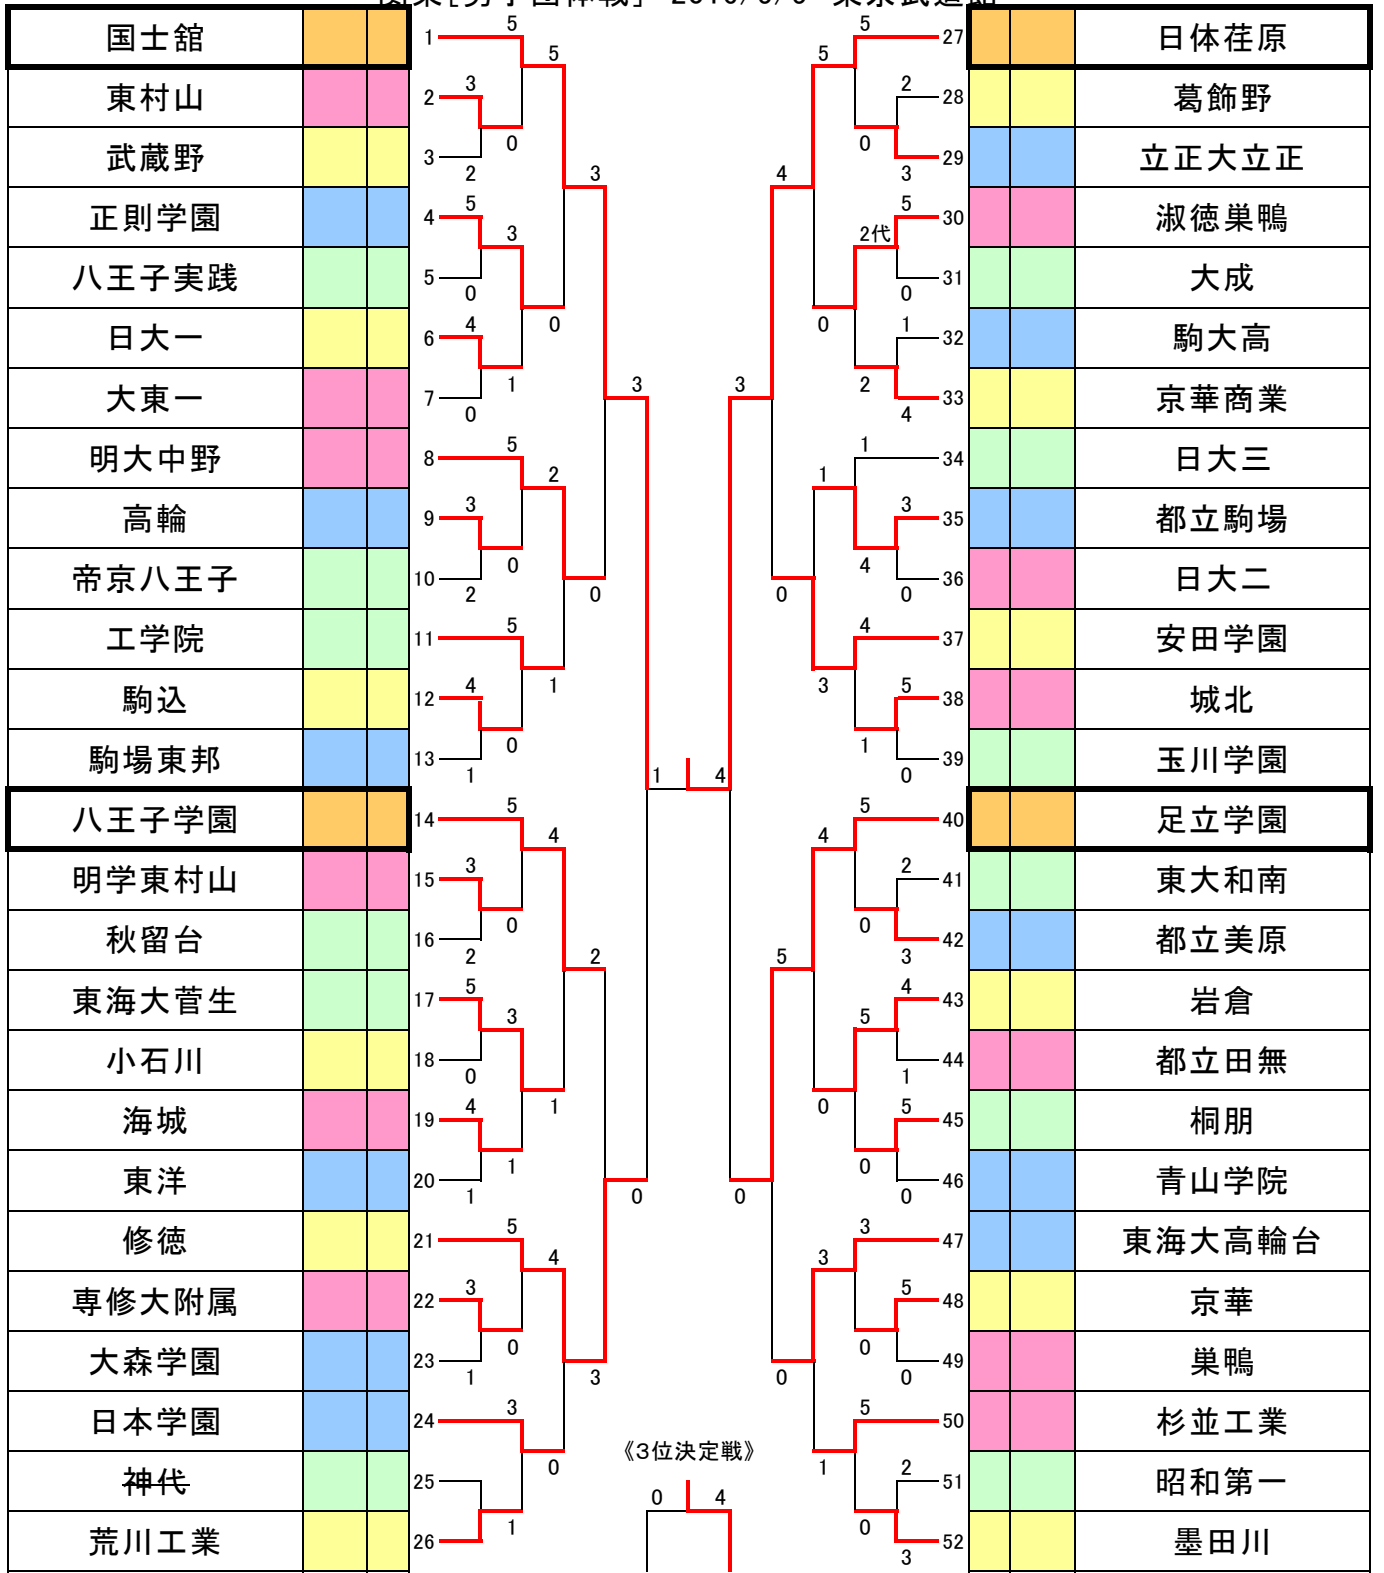

関東[男子団体戦] 2016/5/5 東京武道館

■第9代表決定トーナメント

正則学園
工学院
東海大菅生
日本学園

淑徳巣鴨
都立駒場
岩倉
杉並工業