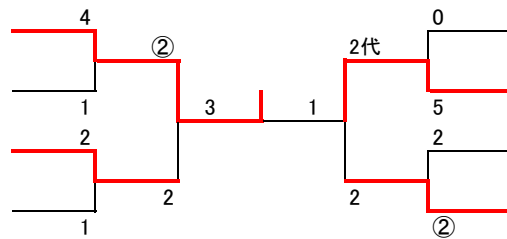

関東[男子団体戦] 2016/5/5 東京武道館

■第9代表決定トーナメント

正則学園
工学院
東海大菅生
日本学園

淑徳巣鴨
都立駒場
岩倉
杉並工業