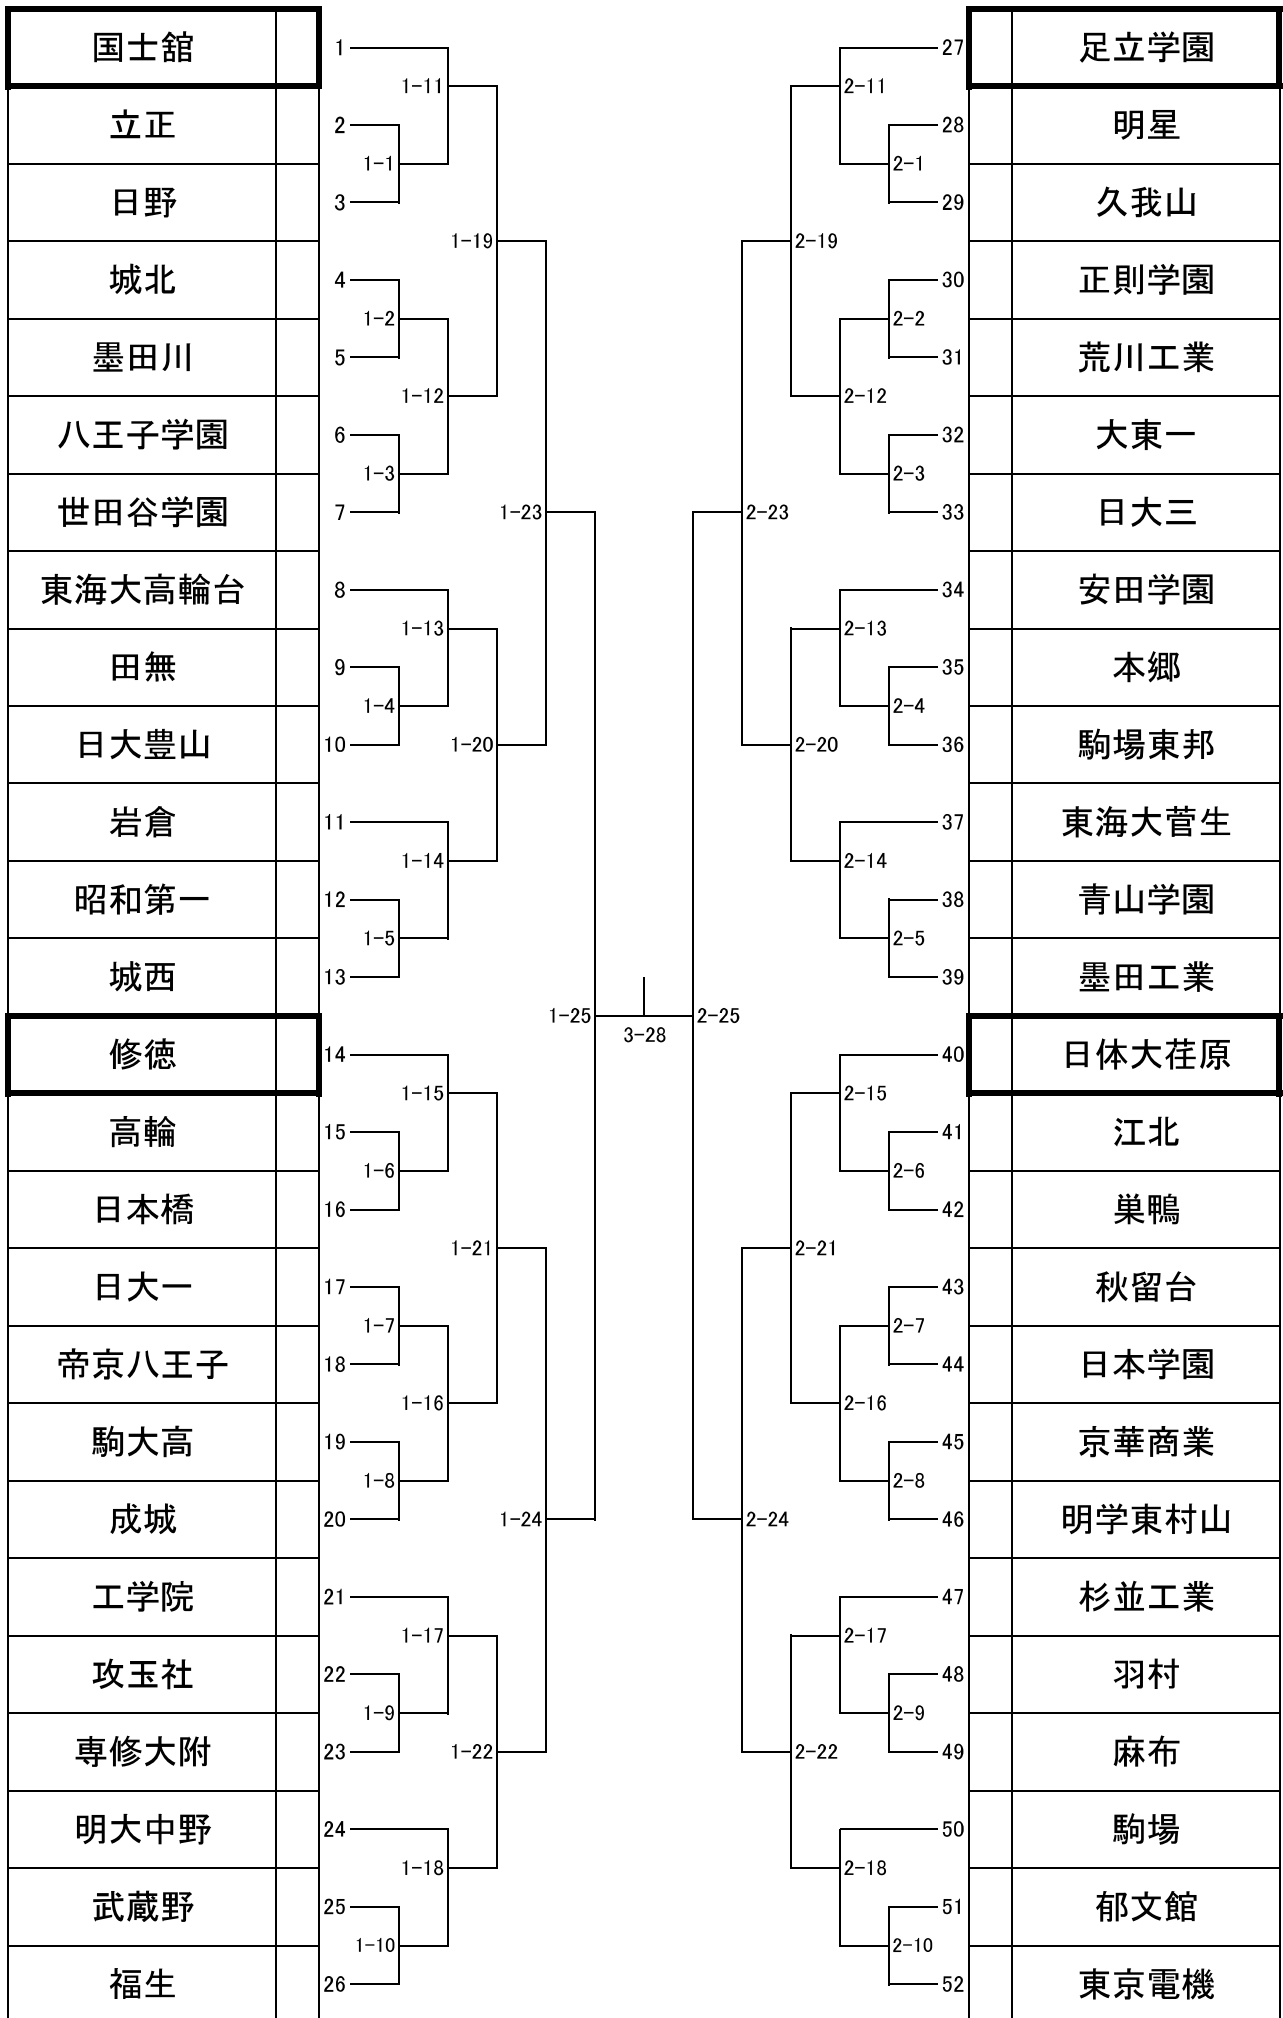

1学年の部[男子団体戦] 2017/10/1

2学年の部[男子団体戦] 2017/10/1

3学年の部[男子団体戦] 2017/10/1

足立学園	
日本学園	
杉並工業	
日体大荏原	
正則学園	
修徳	

国士舘
岩倉
田無
八王子学園
大東文化第一
東海大学高輪台
京華商