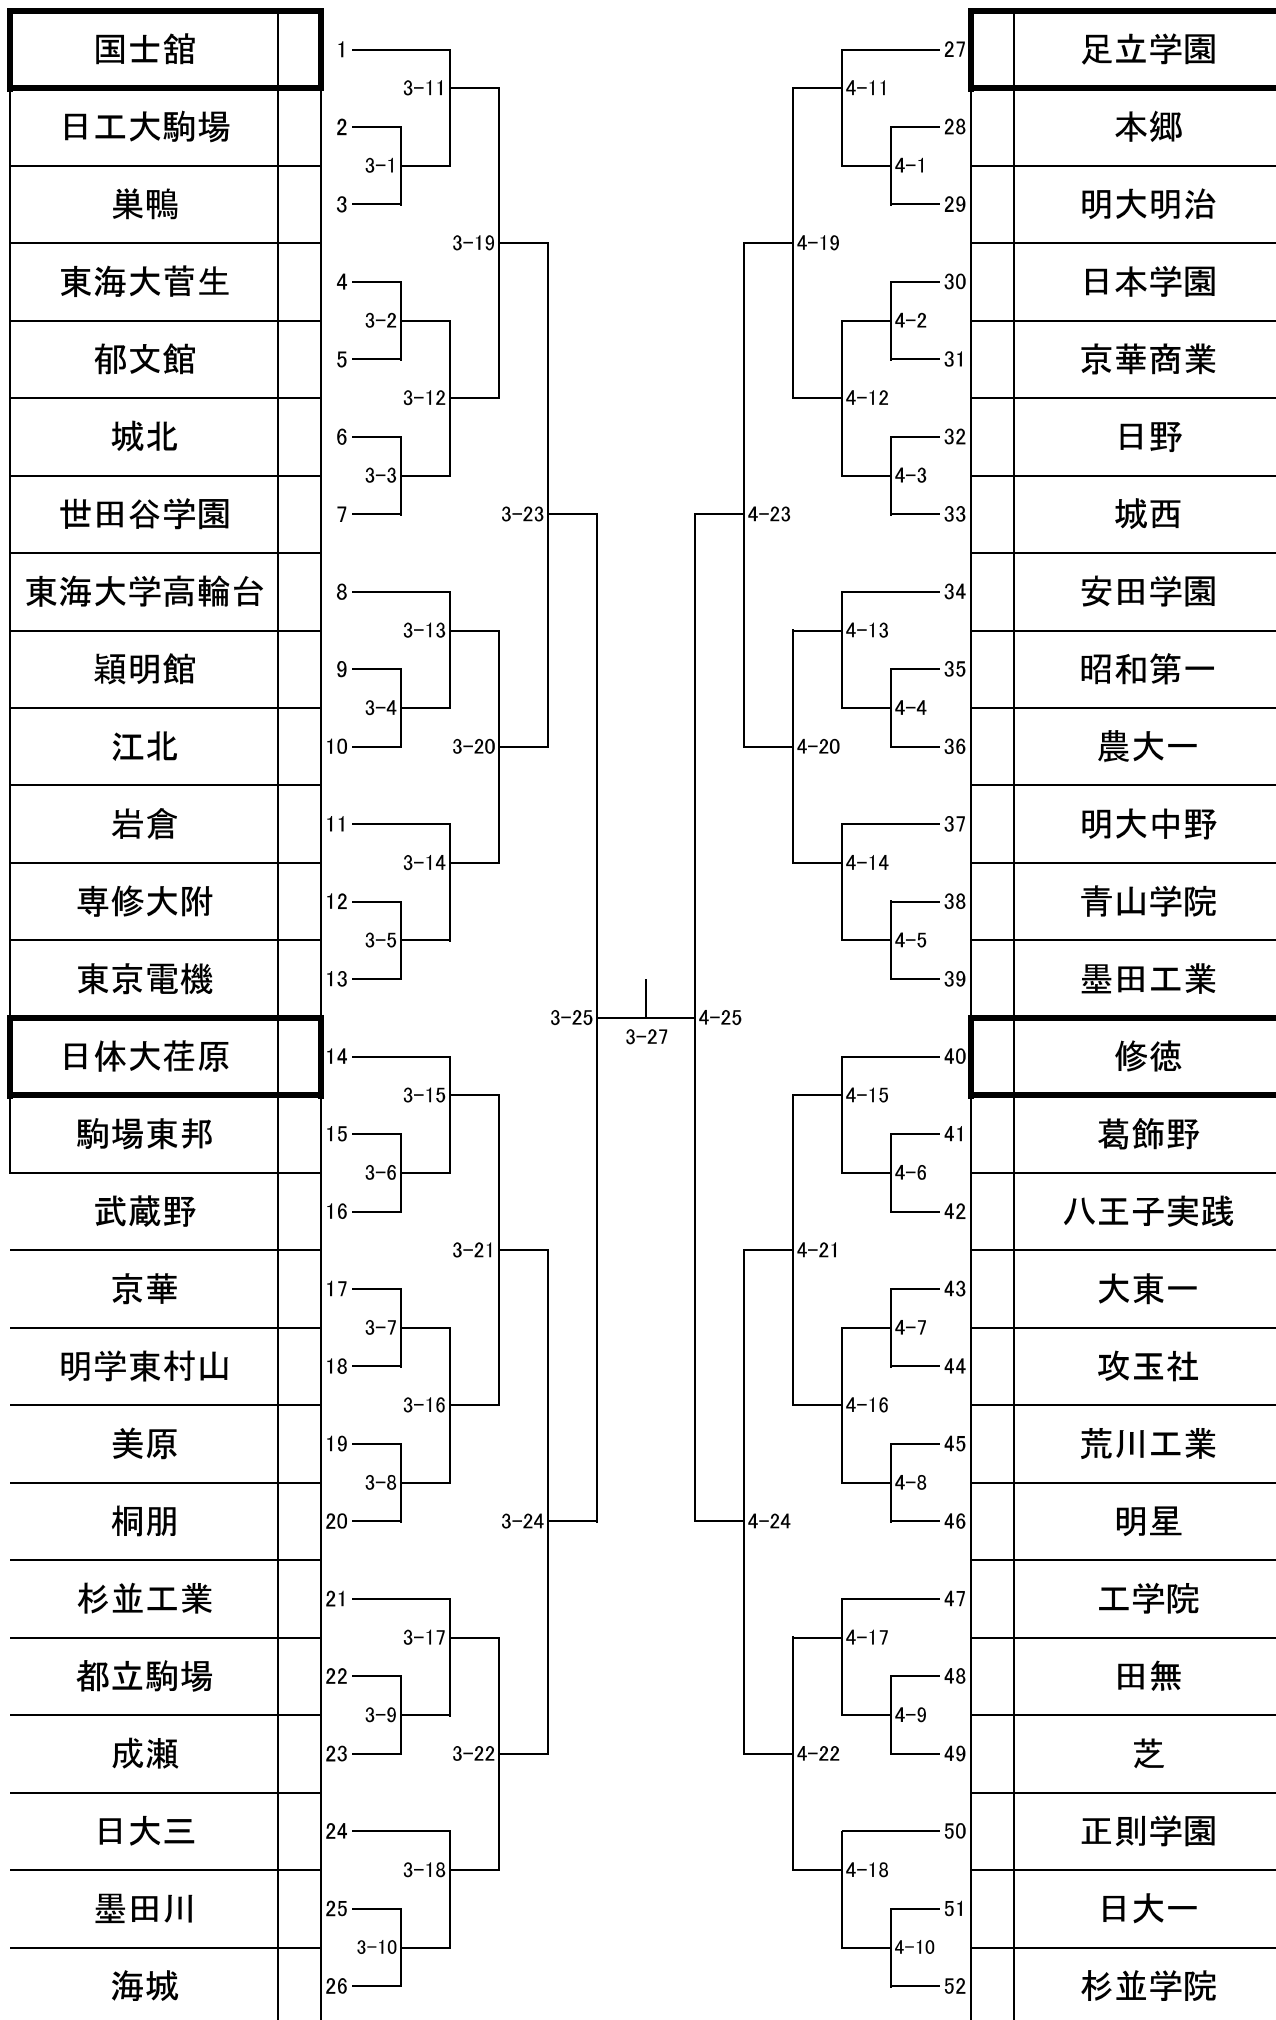

1学年の部[男子団体戦] 2017/10/1

2学年の部[男子団体戦] 2017/10/1

3学年の部[男子団体戦] 2017/10/1

足立学園	
日本学園	
杉並工業	
日体大荏原	
正則学園	
修徳	

国士舘
岩倉
田無
八王子学園
大東文化第一
東海大学高輪台
京華商