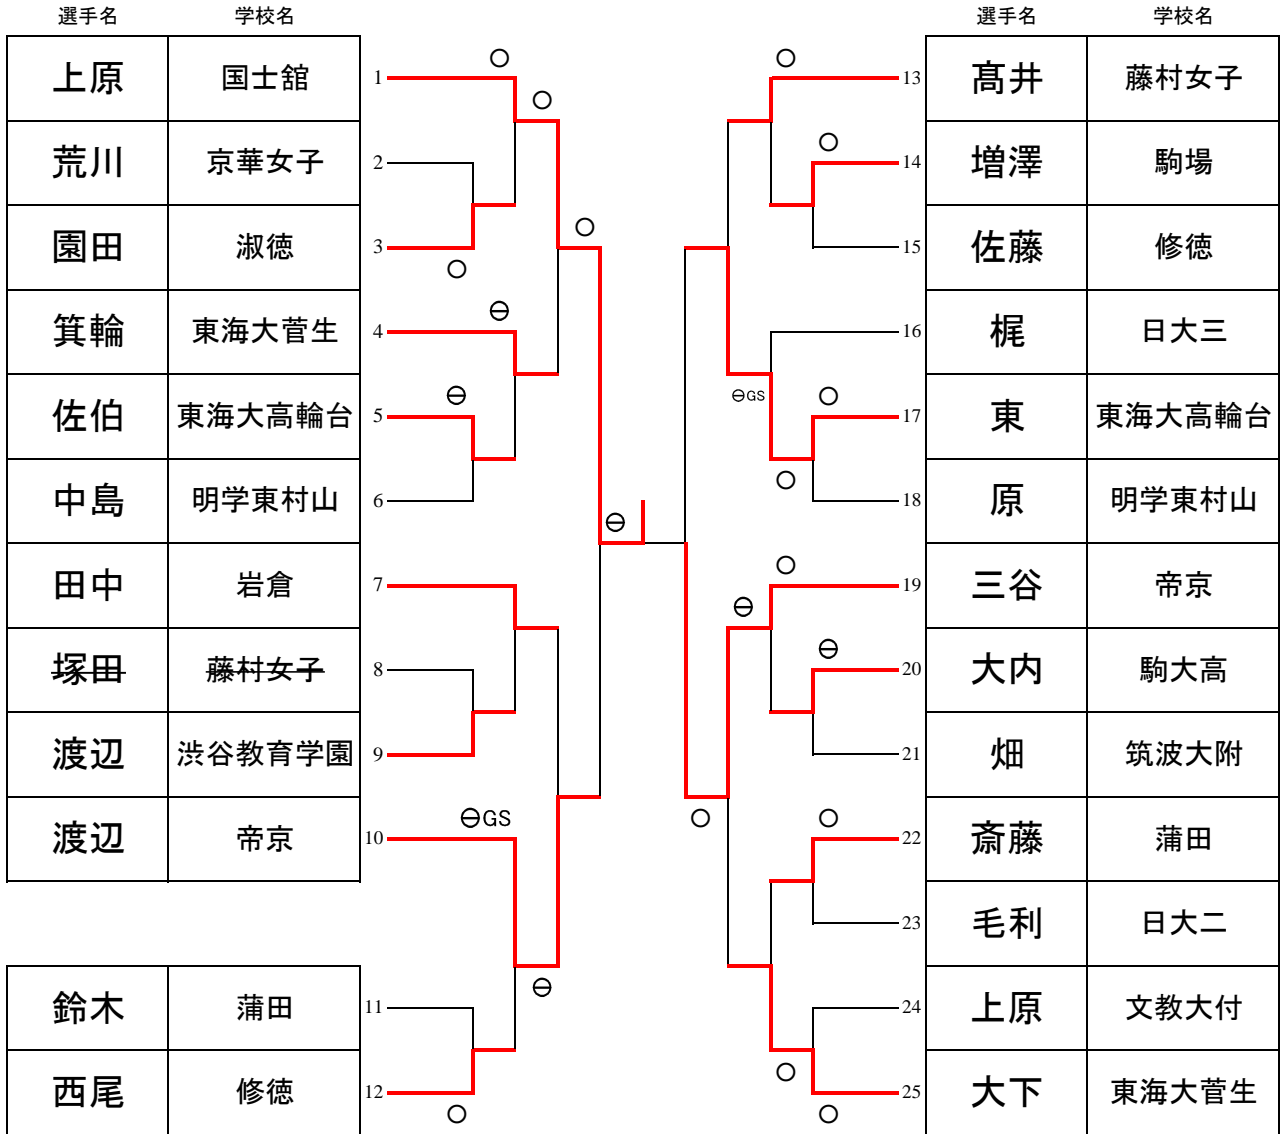

インターハイ[女子63kg級] 2017/6/18