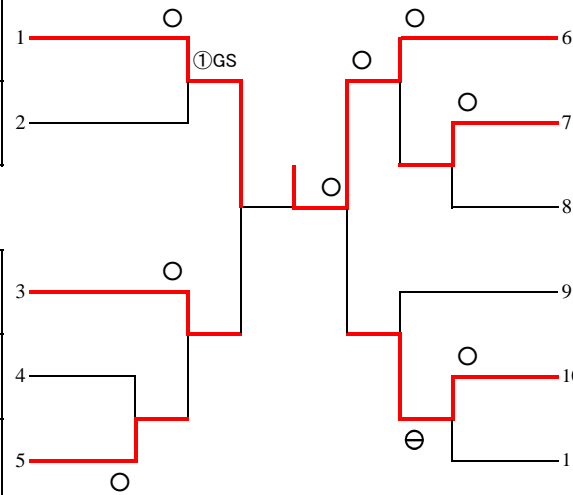

インターハイ[女子70kg級] 2017/6/18

選手名	学校名
中村	帝京
長谷川	藤村女子
宮本	国士舘
佐藤	中大杉並
竹下	岩倉

選手名	学校名
福井	淑徳
大山	東村山
織田	秋留台
佐藤	東海大高輪台
佐々木	帝京
橋内	日大三