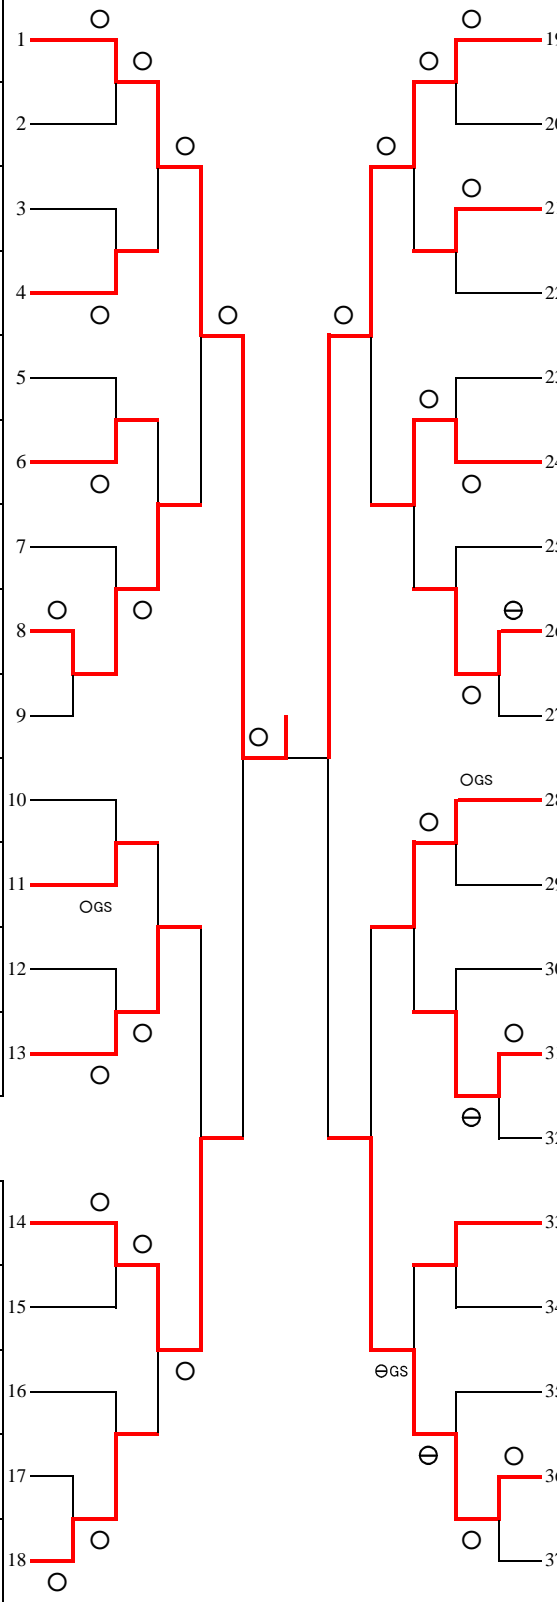

インターハイ[女子48kg級] 2017/6/18

選手名	学校名
布谷	藤村女子
山本	駒込
大法	明学東村山
桑田	岩倉
渡部	中大杉並
谷口	日大二
佐藤	秋留台
安藤	修徳

本間	国士舘
福井	淑徳
青木	東海大菅生
岡田	大山
丸見	筑波大附
吉野	東海大高輪台

選手名	学校名
安部	国士舘
牧野	駒込
株木	明学東村山
小倉	日大三
林	保谷
関根	岩倉
登坂	駒大高
藤阪	藤村女子
舘野	淑徳
中川	日本橋
砂川	大森
坂野	駒場
中村	帝京
栗田	修徳
鈴木	明大明治

インターハイ[女子52kg級] 2017/6/18

選手名	学校名
小林	淑徳
杉野	修徳
田崎	藤村女子
池亀	駒場
堀内	田無
久保田	東洋
岩田	日野
鳥光	葛飾野
新井	大東一
中水流	渋谷教育学園
長濱	大成
山崎	岩倉
豊田	明学東村山

渡辺	篠崎
柴平	帝京
川井	貞静
入澤	日大三
宮地	東海大高輪台

選手名	学校名
石川	渋谷教育学園
山本	國學院久我山
室本	淑徳
新堀	東海大菅生
江花	日野
中村	愛国
金城	中大杉並
半田	大成
新井	文教大付
大森	帝京
松永	東海大高輪台
原嶋	貞静
伊藤	日大三
鈴木	葛飾野
角田	国士舘
渡辺	明大明治
平方	修徳
植田	藤村女子
大山	明学東村山

インターハイ[女子57kg級] 2017/6/18

選手名	学校名
明石	渋谷教育学園
勝山	明大明治
山本	明学東村山
宮木	修徳
高橋	東海大高輪台
東	田無
田崎	岩倉
久保	藤村女子
岩崎	中大杉並
箕輪	東海大菅生
柏葉	国士舘
河野	青井
高橋	淑徳

西原	帝京
山下	大成
東向	愛国
東(明)	駒場
鳶田	日大三

選手名	学校名
佐藤	国士舘
吉田	小松川
菅谷	専大附
花谷	立川
関根	渋谷教育学園
長谷川	淑徳
倉沢	日大三
森下	東海大高輪台
小林	修徳
東(菜)	駒場
棚橋	学習院女子
金子	成蹊
横山	明学東村山
大澤	青井
桑原	藤村女子
吉村	蒲田
宮本	帝京八王子
梓谷	帝京
松岡	愛国