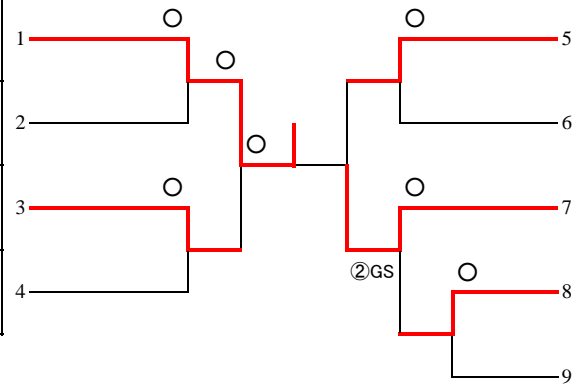

インターハイ[女子57kg級] 2017/6/18

選手名	学校名
明石	渋谷教育学園
勝山	明大明治
山本	明学東村山
宮木	修徳
高橋	東海大高輪台
東	田無
田崎	岩倉
久保	藤村女子
岩崎	中大杉並
箕輪	東海大菅生
柏葉	国士舘
河野	青井
高橋	淑徳

西原	帝京
山下	大成
東向	愛国
東(明)	駒場
鳶田	日大三

選手名	学校名
佐藤	国士舘
吉田	小松川
菅谷	専大附
花谷	立川
関根	渋谷教育学園
長谷川	淑徳
倉沢	日大三
森下	東海大高輪台
小林	修徳
東(菜)	駒場
棚橋	学習院女子
金子	成蹊
横山	明学東村山
大澤	青井
桑原	藤村女子
吉村	蒲田
宮本	帝京八王子
梓谷	帝京
松岡	愛国

インターハイ[女子63kg級] 2017/6/18

インターハイ[女子70kg級] 2017/6/18

選手名	学校名
中村	帝京
長谷川	藤村女子
宮本	国士舘
佐藤	中大杉並
竹下	岩倉

選手名	学校名
福井	淑徳
大山	東村山
織田	秋留台
佐藤	東海大高輪台
佐々木	帝京
橋内	日大三

インターハイ[女子78kg級] 2017/6/18

選手名	学校名
宇田川	国士舘
池田	藤村女子
宇佐美	淑徳
山口	東海大高輪台

選手名	学校名
三浦	藤村女子
松崎	総合工科
熊木	帝京
スタンポー	駒大高
森田	愛国

インターハイ[女子78kg超級] 2017/6/18

選手名	学校名
佐藤	淑徳
永井	帝京
舘洞	日大三

選手名	学校名
高橋	帝京
波多江	淑徳
本間	国士舘