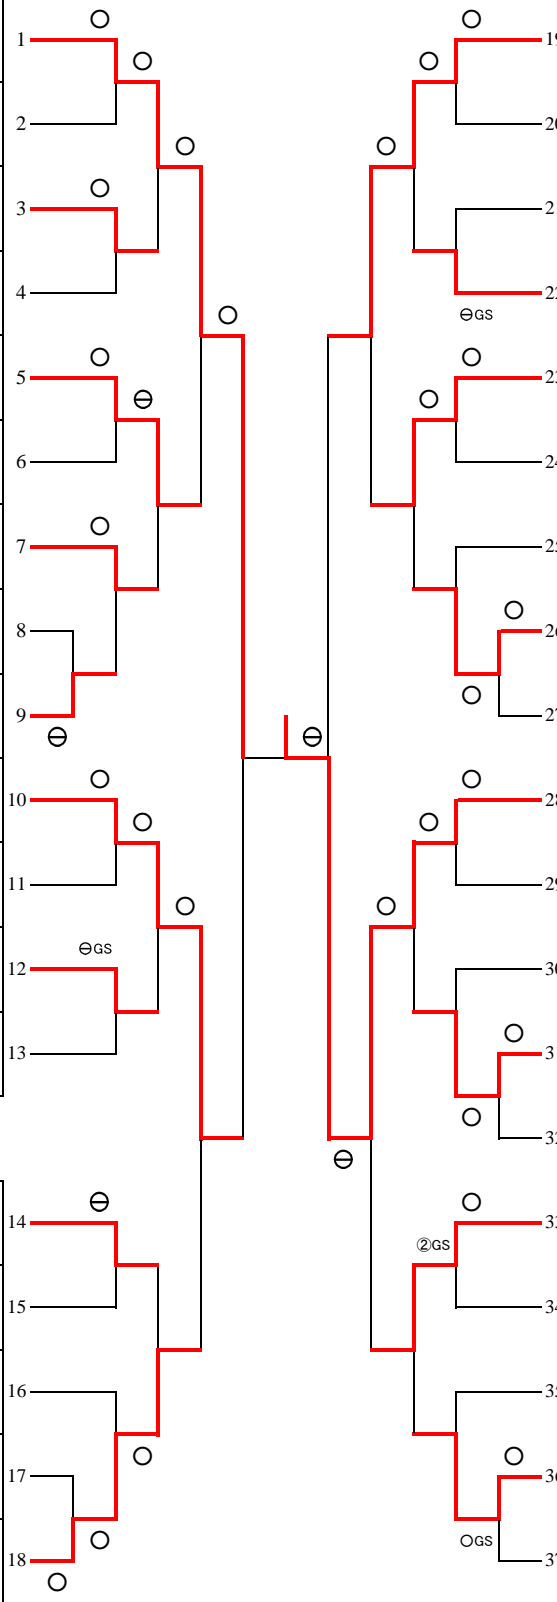

インターハイ[女子48kg級] 2017/6/18

選手名	学校名
布谷	藤村女子
山本	駒込
大法	明学東村山
桑田	岩倉
渡部	中大杉並
谷口	日大二
佐藤	秋留台
安藤	修徳

本間	国士舘
福井	淑徳
青木	東海大菅生
岡田	大山
丸見	筑波大附
吉野	東海大高輪台

選手名	学校名
安部	国士舘
牧野	駒込
株木	明学東村山
小倉	日大三
林	保谷
関根	岩倉
登坂	駒大高
藤阪	藤村女子
舘野	淑徳
中川	日本橋
砂川	大森
坂野	駒場
中村	帝京
栗田	修徳
鈴木	明大明治

インターハイ[女子52kg級] 2017/6/18

選手名	学校名
小林	淑徳
杉野	修徳
田崎	藤村女子
池亀	駒場
堀内	田無
久保田	東洋
岩田	日野
鳥光	葛飾野
新井	大東一
中水流	渋谷教育学園
長濱	大成
山崎	岩倉
豊田	明学東村山

渡辺	篠崎
柴平	帝京
川井	貞静
入澤	日大三
宮地	東海大高輪台

選手名	学校名
石川	渋谷教育学園
山本	國學院久我山
室本	淑徳
新堀	東海大菅生
江花	日野
中村	愛国
金城	中大杉並
半田	大成
新井	文教大付
大森	帝京
松永	東海大高輪台
原嶋	貞静
伊藤	日大三
鈴木	葛飾野
角田	国士舘
渡辺	明大明治
平方	修徳
植田	藤村女子
大山	明学東村山

インターハイ[女子57kg級] 2017/6/18

選手名	学校名
明石	渋谷教育学園
勝山	明大明治
山本	明学東村山
宮木	修徳
高橋	東海大高輪台
東	田無
田崎	岩倉
久保	藤村女子
岩崎	中大杉並
箕輪	東海大菅生
柏葉	国士舘
河野	青井
高橋	淑徳

西原	帝京
山下	大成
東向	愛国
東(明)	駒場
鳶田	日大三

選手名	学校名
佐藤	国士舘
吉田	小松川
菅谷	専大附
花谷	立川
関根	渋谷教育学園
長谷川	淑徳
倉沢	日大三
森下	東海大高輪台
小林	修徳
東(菜)	駒場
棚橋	学習院女子
金子	成蹊
横山	明学東村山
大澤	青井
桑原	藤村女子
吉村	蒲田
宮本	帝京八王子
梓谷	帝京
松岡	愛国