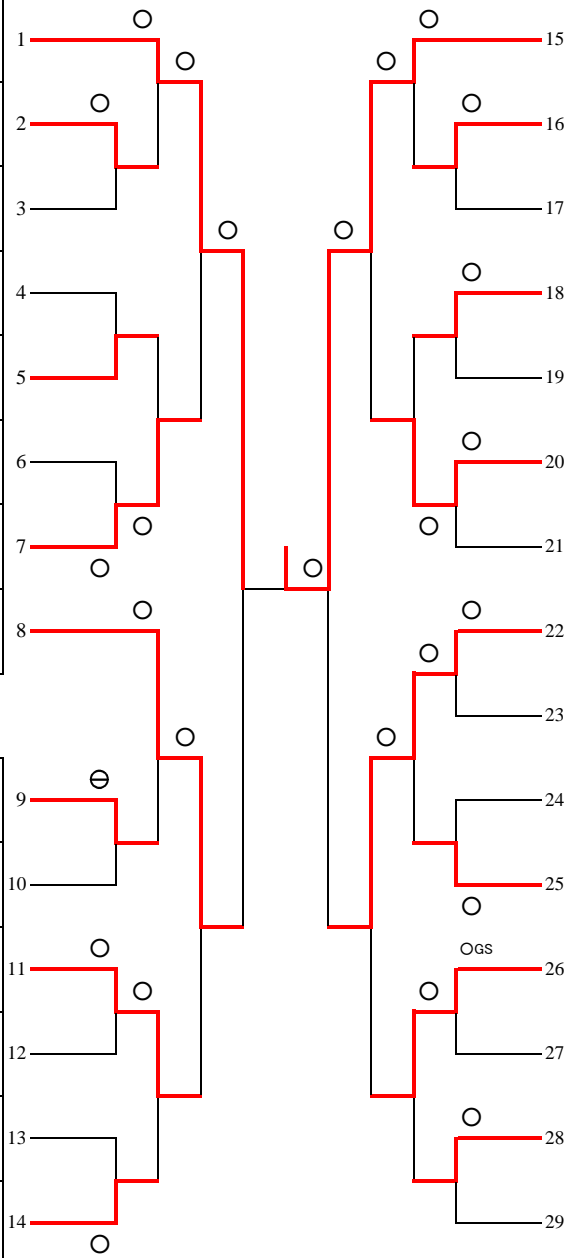

インターハイ[女子48kg級] 2017/6/18

選手名	学校名
布谷	藤村女子
山本	駒込
大法	明学東村山
桑田	岩倉
渡部	中大杉並
谷口	日大二
佐藤	秋留台
安藤	修徳

本間	国士舘
福井	淑徳
青木	東海大菅生
岡田	大山
丸見	筑波大附
吉野	東海大高輪台

選手名	学校名
安部	国士舘
牧野	駒込
株木	明学東村山
小倉	日大三
林	保谷
関根	岩倉
登坂	駒大高
藤阪	藤村女子
舘野	淑徳
中川	日本橋
砂川	大森
坂野	駒場
中村	帝京
栗田	修徳
鈴木	明大明治

インターハイ[女子52kg級] 2017/6/18

選手名	学校名
小林	淑徳
杉野	修徳
田崎	藤村女子
池亀	駒場
堀内	田無
久保田	東洋
岩田	日野
鳥光	葛飾野
新井	大東一
中水流	渋谷教育学園
長濱	大成
山崎	岩倉
豊田	明学東村山

渡辺	篠崎
柴平	帝京
川井	貞静
入澤	日大三
宮地	東海大高輪台

選手名	学校名
石川	渋谷教育学園
山本	國學院久我山
室本	淑徳
新堀	東海大菅生
江花	日野
中村	愛国
金城	中大杉並
半田	大成
新井	文教大付
大森	帝京
松永	東海大高輪台
原嶋	貞静
伊藤	日大三
鈴木	葛飾野
角田	国士舘
渡辺	明大明治
平方	修徳
植田	藤村女子
大山	明学東村山