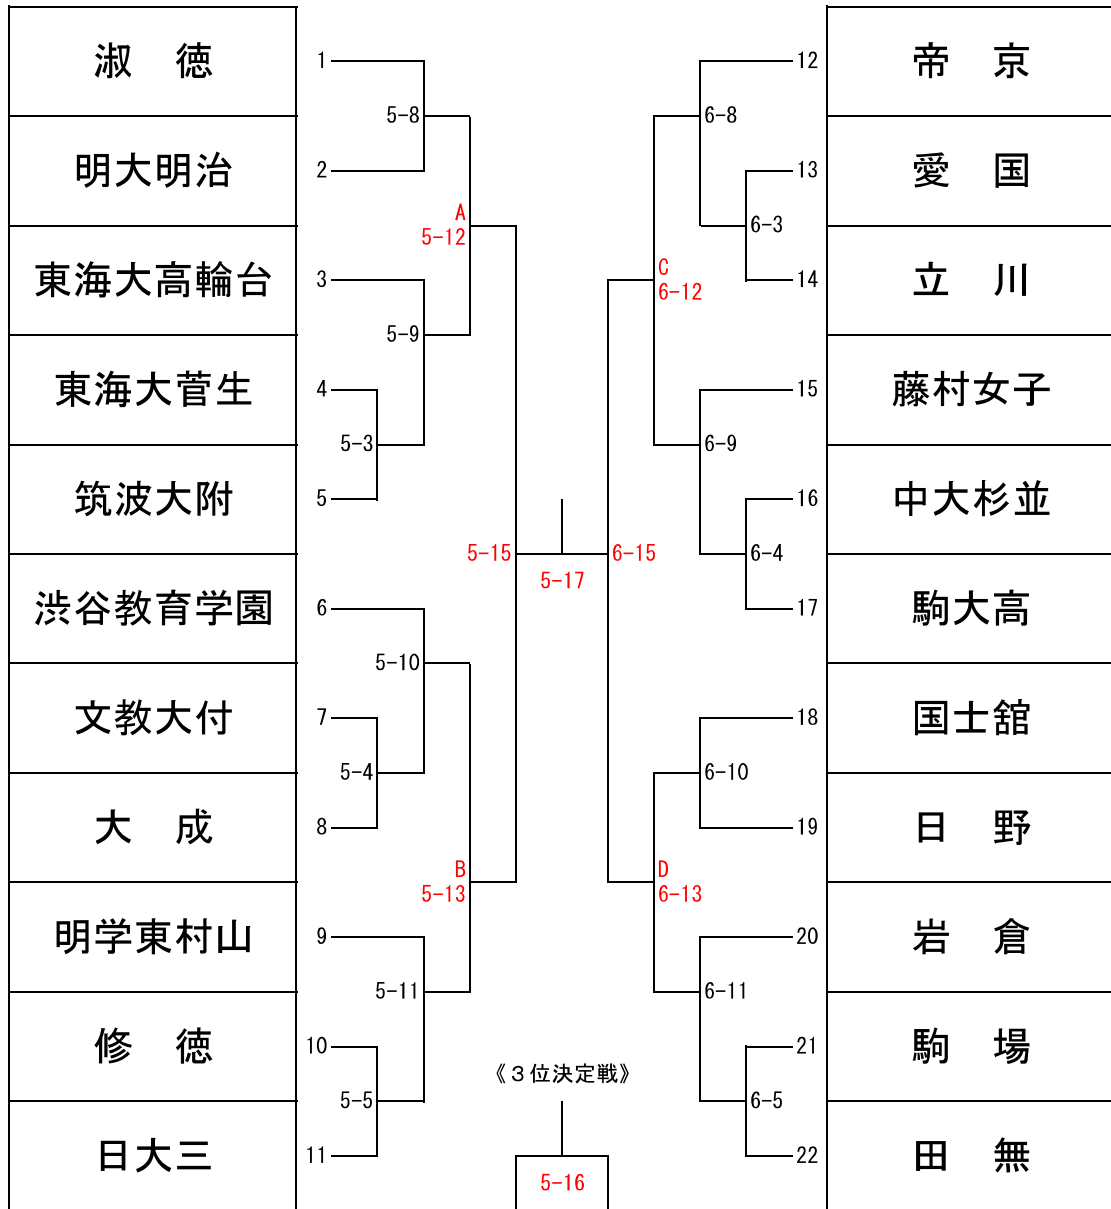

関東 [女子団体戦] 2017/5/4 東京武道館

■第5・第6代表決定戦

■第7代表決定戦

関東 [男子団体戦・女子団体戦] 2017/5/4 東京武道館

時間	第1試合場	第2試合場	第3試合場	第4試合場	第5試合場	第6試合場
10:00	柔道衣コントロール					
	開 会 式					
	男子A 1回戦 No.1	男子B 1回戦 No.1	男子E 1回戦 No.1	男子F 1回戦 No.1	男子D 1回戦 No.1	男子H 1回戦 No.1
	男子A 1回戦 No.2	男子C 1回戦 No.2	男子E 1回戦 No.2	男子G 1回戦 No.2	男子D 1回戦 No.2	男子H 1回戦 No.2
	男子A 1回戦 No.3	男子C 1回戦 No.3	男子E 1回戦 No.3	男子G 1回戦 No.3	女子A 1回戦 No.3	女子C 1回戦 No.3
	男子B 1回戦 No.4	男子C 1回戦 No.4	男子F 1回戦 No.4	男子G 1回戦 No.4	女子A 1回戦 No.4	女子C 1回戦 No.4
	男子B 1回戦 No.4	男子C 1回戦 No.4	男子F 1回戦 No.4	男子G 1回戦 No.4	女子A 1回戦 No.5	女子D 1回戦 No.5
	男子A 2回戦 No.5	男子B 2回戦 No.5	男子E 2回戦 No.5	男子F 2回戦 No.5	男子D 2回戦 No.6	男子H 2回戦 No.6
	男子A 2回戦 No.6	男子C 2回戦 No.6	男子E 2回戦 No.6	男子G 2回戦 No.6	男子D 2回戦 No.7	男子H 2回戦 No.7
	男子B 2回戦 No.7	男子C 2回戦 No.7	男子F 2回戦 No.7	男子G 2回戦 No.7	女子A 2回戦 No.8	女子C 2回戦 No.8
					女子A 2回戦 No.9	女子C 2回戦 No.9
					女子B 2回戦 No.10	女子D 2回戦 No.10
					女子B 2回戦 No.11	女子D 2回戦 No.11
	インターバル ※試合時間は3分間（決勝のみ4分間）					
	男子A 3回戦 No.8	男子B 3回戦 No.8	男子C 3回戦 No.8	男子D 3回戦 No.8	女子A 3回戦 No.12	女子C 3回戦 No.12
男子E 3回戦 No.9	男子F 3回戦 No.9	男子G 3回戦 No.9	男子H 3回戦 No.9	女子B 3回戦 No.13	女子D 3回戦 No.13	
男子 敗者復活 1回戦 No.10	男子 敗者復活 1回戦 No.10	男子 敗者復活 1回戦 No.10	男子 敗者復活 1回戦 No.10	女子 第5・6代表決定戦 No.14	女子 第5・6代表決定戦 No.14	
男子 4回戦 No.11	男子 4回戦 No.11	男子 4回戦 No.11	男子 4回戦 No.11	女子 準決勝 No.15	女子 準決勝 No.15	
男子 準決勝 No.12	男子 敗者復活 2回戦 No.12	男子 準決勝 No.12	男子 敗者復活 2回戦 No.12	女子 3位決定戦 No.16	女子 第7代表決定戦 No.16	
男子 3位決定戦 No.13	男子 第9代表決定戦 No.13	男子 決勝 No.13		女子 決勝 No.17		
閉 会 式						

※進行状況により、会場が変更になることがありますので、ご注意下さい。