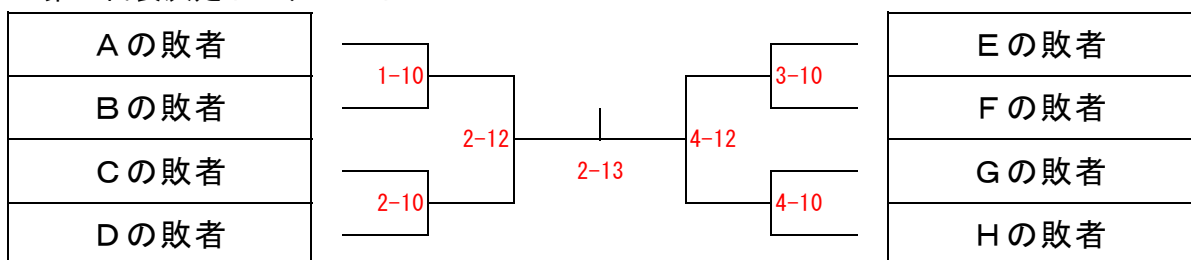

関東 [男子団体戦] 2017/5/4 東京武道館

■第9代表決定トーナメント

関東 [男子団体戦・女子団体戦] 2017/5/4 東京武道館

時間	第1試合場	第2試合場	第3試合場	第4試合場	第5試合場	第6試合場
10:00	柔道衣コントロール					
	開 会 式					
	男子A 1回戦 No.1	男子B 1回戦 No.1	男子E 1回戦 No.1	男子F 1回戦 No.1	男子D 1回戦 No.1	男子H 1回戦 No.1
	男子A 1回戦 No.2	男子C 1回戦 No.2	男子E 1回戦 No.2	男子G 1回戦 No.2	男子D 1回戦 No.2	男子H 1回戦 No.2
	男子A 1回戦 No.3	男子C 1回戦 No.3	男子E 1回戦 No.3	男子G 1回戦 No.3	女子A 1回戦 No.3	女子C 1回戦 No.3
	男子B 1回戦 No.4	男子C 1回戦 No.4	男子F 1回戦 No.4	男子G 1回戦 No.4	女子A 1回戦 No.4	女子C 1回戦 No.4
	男子B 1回戦 No.4	男子C 1回戦 No.4	男子F 1回戦 No.4	男子G 1回戦 No.4	女子A 1回戦 No.5	女子D 1回戦 No.5
	男子A 2回戦 No.5	男子B 2回戦 No.5	男子E 2回戦 No.5	男子F 2回戦 No.5	男子D 2回戦 No.6	男子H 2回戦 No.6
	男子A 2回戦 No.6	男子C 2回戦 No.6	男子E 2回戦 No.6	男子G 2回戦 No.6	男子D 2回戦 No.7	男子H 2回戦 No.7
	男子B 2回戦 No.7	男子C 2回戦 No.7	男子F 2回戦 No.7	男子G 2回戦 No.7	女子A 2回戦 No.8	女子C 2回戦 No.8
					女子A 2回戦 No.9	女子C 2回戦 No.9
					女子B 2回戦 No.10	女子D 2回戦 No.10
					女子B 2回戦 No.11	女子D 2回戦 No.11
	インターバル ※試合時間は3分間（決勝のみ4分間）					
	男子A 3回戦 No.8	男子B 3回戦 No.8	男子C 3回戦 No.8	男子D 3回戦 No.8	女子A 3回戦 No.12	女子C 3回戦 No.12
男子E 3回戦 No.9	男子F 3回戦 No.9	男子G 3回戦 No.9	男子H 3回戦 No.9	女子B 3回戦 No.13	女子D 3回戦 No.13	
男子 敗者復活1回戦 No.10	男子 敗者復活1回戦 No.10	男子 敗者復活1回戦 No.10	男子 敗者復活1回戦 No.10	女子 第5・6代表決定戦 No.14	女子 第5・6代表決定戦 No.14	
男子 4回戦 No.11	男子 4回戦 No.11	男子 4回戦 No.11	男子 4回戦 No.11	女子 準決勝 No.15	女子 準決勝 No.15	
男子 準決勝 No.12	男子 敗者復活2回戦 No.12	男子 準決勝 No.12	男子 敗者復活2回戦 No.12	女子 3位決定戦 No.16	女子 第7代表決定戦 No.16	
男子 3位決定戦 No.13	男子 第9代表決定戦 No.13	男子 決勝 No.13		女子 決勝 No.17		
閉 会 式						