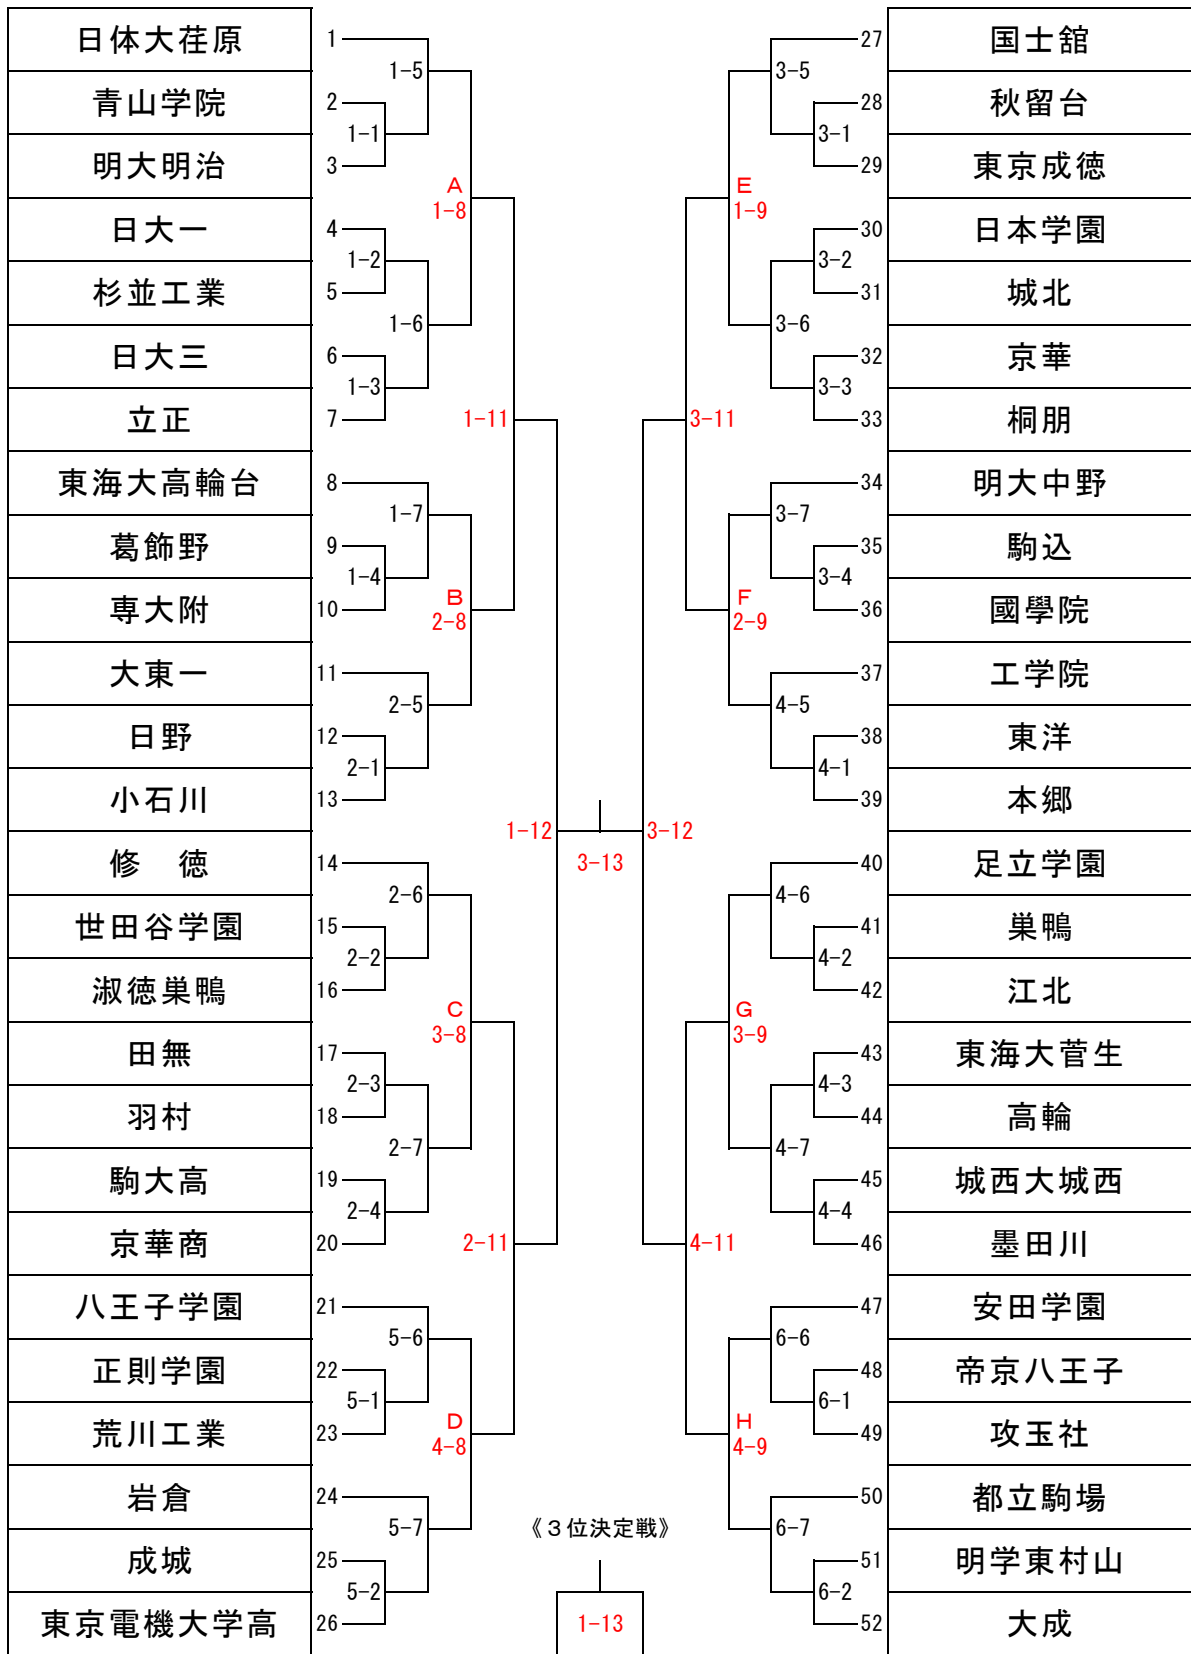

関東 [男子団体戦] 2017/5/4 東京武道館

■第9代表決定トーナメント

関東 [男子団体戦・女子団体戦] 2017/5/4 東京武道館

時間	第1試合場	第2試合場	第3試合場	第4試合場	第5試合場	第6試合場
10:00	柔道衣コントロール					
	開 会 式					
	男子A 1回戦 No.1	男子B 1回戦 No.1	男子E 1回戦 No.1	男子F 1回戦 No.1	男子D 1回戦 No.1	男子H 1回戦 No.1
	男子A 1回戦 No.2	男子C 1回戦 No.2	男子E 1回戦 No.2	男子G 1回戦 No.2	男子D 1回戦 No.2	男子H 1回戦 No.2
	男子A 1回戦 No.3	男子C 1回戦 No.3	男子E 1回戦 No.3	男子G 1回戦 No.3	女子A 1回戦 No.3	女子C 1回戦 No.3
	男子B 1回戦 No.4	男子C 1回戦 No.4	男子F 1回戦 No.4	男子G 1回戦 No.4	女子A 1回戦 No.4	女子C 1回戦 No.4
	男子B 1回戦 No.4	男子C 1回戦 No.4	男子F 1回戦 No.4	男子G 1回戦 No.4	女子A 1回戦 No.5	女子D 1回戦 No.5
	男子A 2回戦 No.5	男子B 2回戦 No.5	男子E 2回戦 No.5	男子F 2回戦 No.5	男子D 2回戦 No.6	男子H 2回戦 No.6
	男子A 2回戦 No.6	男子C 2回戦 No.6	男子E 2回戦 No.6	男子G 2回戦 No.6	男子D 2回戦 No.7	男子H 2回戦 No.7
	男子B 2回戦 No.7	男子C 2回戦 No.7	男子F 2回戦 No.7	男子G 2回戦 No.7	女子A 2回戦 No.8	女子C 2回戦 No.8
					女子A 2回戦 No.9	女子C 2回戦 No.9
					女子B 2回戦 No.10	女子D 2回戦 No.10
					女子B 2回戦 No.11	女子D 2回戦 No.11
	インターバル ※試合時間は3分間（決勝のみ4分間）					
	男子A 3回戦 No.8	男子B 3回戦 No.8	男子C 3回戦 No.8	男子D 3回戦 No.8	女子A 3回戦 No.12	女子C 3回戦 No.12
男子E 3回戦 No.9	男子F 3回戦 No.9	男子G 3回戦 No.9	男子H 3回戦 No.9	女子B 3回戦 No.13	女子D 3回戦 No.13	
男子 敗者復活1回戦 No.10	男子 敗者復活1回戦 No.10	男子 敗者復活1回戦 No.10	男子 敗者復活1回戦 No.10	女子 第5・6代表決定戦 No.14	女子 第5・6代表決定戦 No.14	
男子 4回戦 No.11	男子 4回戦 No.11	男子 4回戦 No.11	男子 4回戦 No.11	女子 準決勝 No.15	女子 準決勝 No.15	
男子 準決勝 No.12	男子 敗者復活2回戦 No.12	男子 準決勝 No.12	男子 敗者復活2回戦 No.12	女子 3位決定戦 No.16	女子 第7代表決定戦 No.16	
男子 3位決定戦 No.13	男子 第9代表決定戦 No.13	男子 決勝 No.13		女子 決勝 No.17		
閉 会 式						

※進行状況により、会場が変更になることがありますので、ご注意下さい。