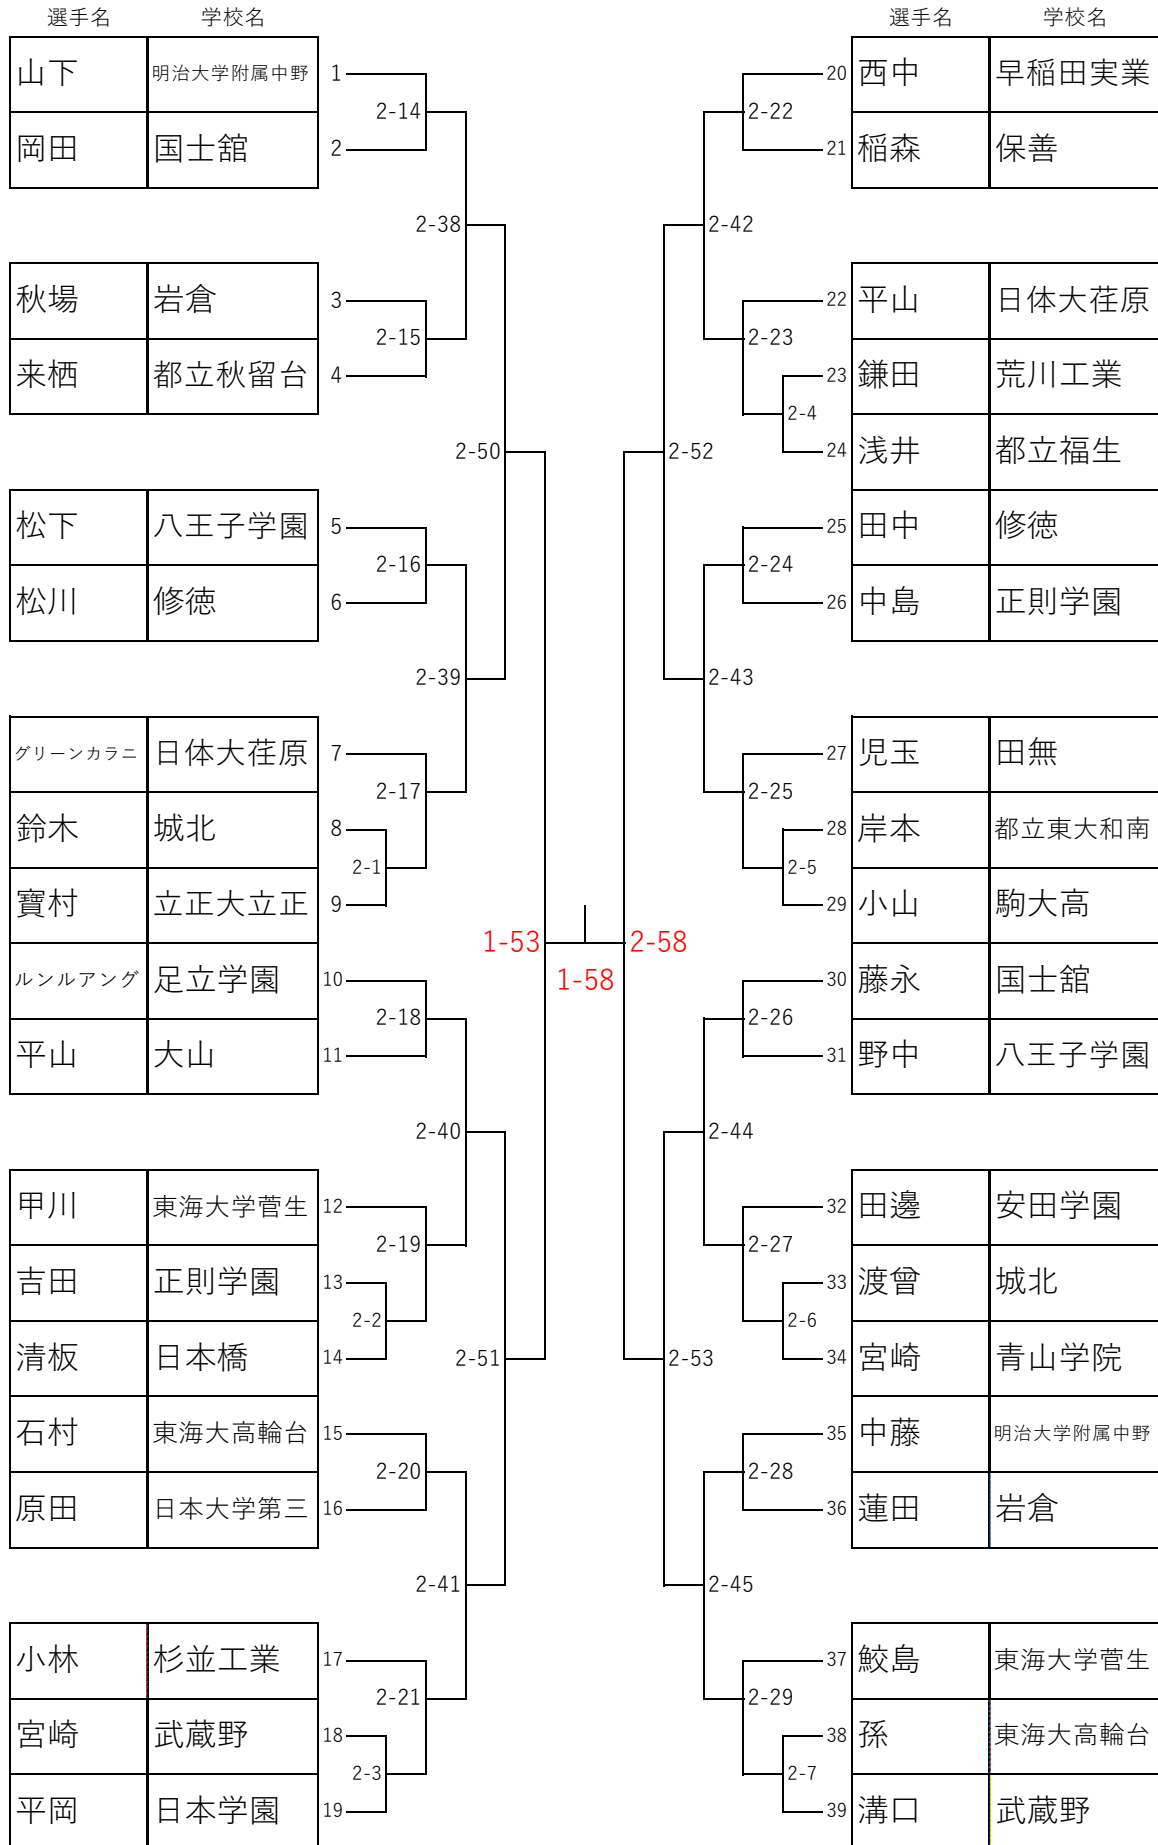

インターハイ [男子100kg] 2019/5/26